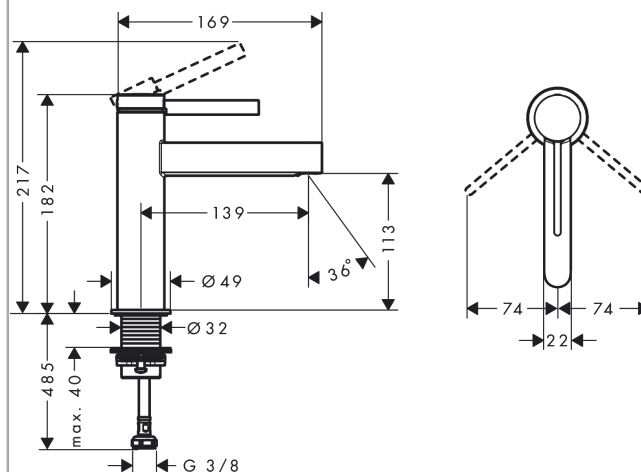

Finoris

Смеситель для раковины, однорычажный, 110 со сливным клапаном Push-Open

Поверхности : матовый белый Артикулный номер: 76023700

Описание

Характеристики

- состоит из: однорычажный смеситель для раковины, слив/перелив
- ComfortZone 110
- выступ 139 мм
- тип струи: ламинарная струя
- максимальный расход воды при 3 бар: 5 л/мин
- керамический узел смешивания
- регулируемое ограничение температуры
- подходит для проточных водонагревателей
- сливной клапан Push-Open G 1 ¼
- материал сливного набора: металл
- вид соединения: соединительные шланги G ¾

Технология

Награды за дизайн

reddot winner 2021

Продукт

Чертеж

График расхода воды