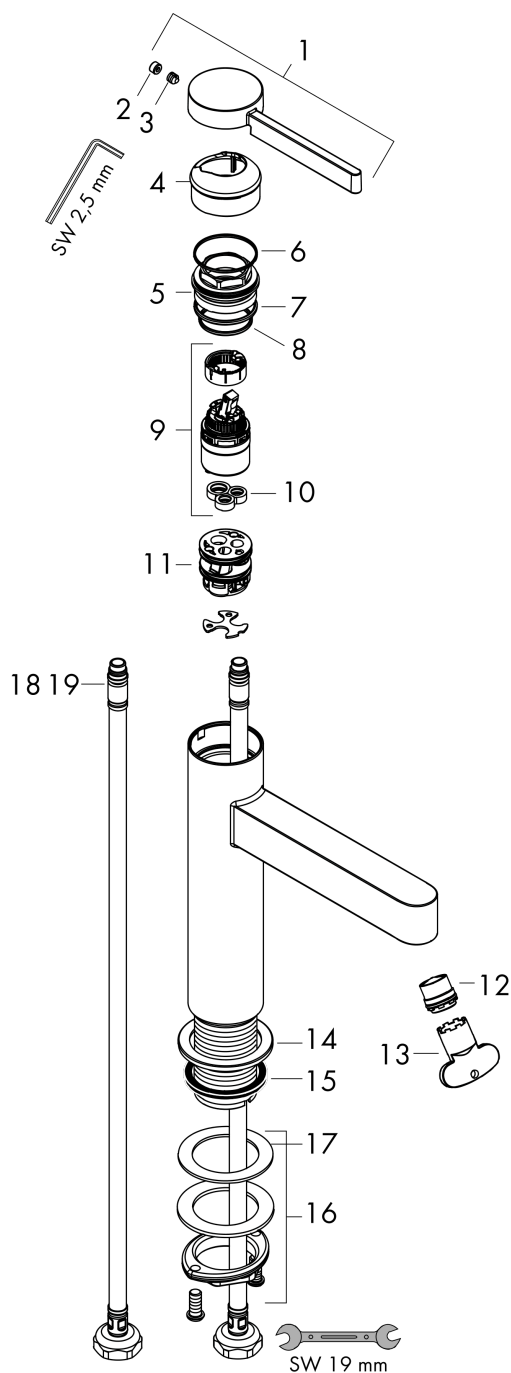

Finoris

Смеситель для раковины, однорычажный, 110 со сливным клапаном Push-Open

Поверхности : матовый белый   Артикульный номер: 76023700

Покомпонентное изображение

Год выпуска: >06/21

Finoris

Смеситель для раковины, однорычажный, 110 со сливным клапаном Push-Open

Поверхности : матовый белый Артикульный номер: 76023700

Перечень запасных частей

Год выпуска: >06/21

Позиция	Описание	Артикульный номер	PC	PU
1	handle	94266700	-	1
2	screw cover	93735460	-	1
3	hollow set screw M5x5	98446000	-	1
4	flange	93737700	-	1
5	nut	92926000	-	1
6	O-ring 30x1,5	98433000	-	1
7	O-ring 29x2	98391000	-	1
8	O-ring 25x1,5	98146000	-	1
9	cartridge, assy	93760000	-	1
10	seal	93383000	-	1
11	adapter for cartridge	98866000	-	1
12	spray former	93973000	-	1
13	special tool	98987000	-	1
14	escutcheon	94265700	-	1
15	flat seal	98749000	-	1
16	fixing set (Ø 32)	13961000	-	1
17	lever collar	97548000	-	1
18	connection hose 600 mm M8x0,75 G3/8	96556000	-	1
19	O-ring 6,6x1,6	93019000	-	1
a	push-open waste set	50100700	-	1
b	fixation extension 35 mm	13898000	-	1