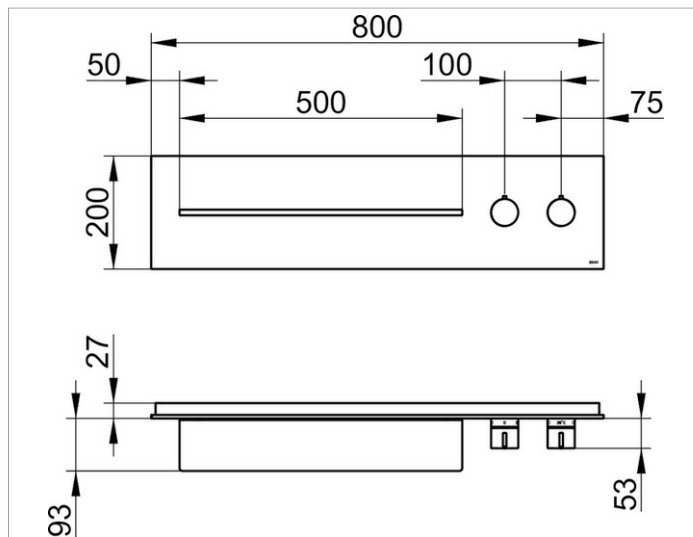

## ОПИСАНИЕ ИЗДЕЛИЯ

наружный комплект для управления на 2 потребителя состоит из:

- монтажной рамы
- наружной панели из закаленного стекла с рамой и с полочкой из массива алюминия
- ручки термостата с ограничителем температуры 38°
- рукоятки выключателя и переключателя

## Габариты

800 x 200 mm

## спецификации

KEUCO meTime\_spa shower and bath board with thermostat unit DN 20, 56162012802  
 Finish set for the regulation of 2 users, cashmere, satin, model handles right,  
 Complete with:  
 mounting frame (stainless steel),  
 Panel made of ESG glass,  
 External dimensions: 31-1/2" x 7-7/8",  
 one shelf made of aluminium (19-11/16" x 3-11/16" x 7/16"),  
 chrome-plated thermostat handle with safety cut-off at 100° F,  
 shut-off handle, total depth 4-11/16"