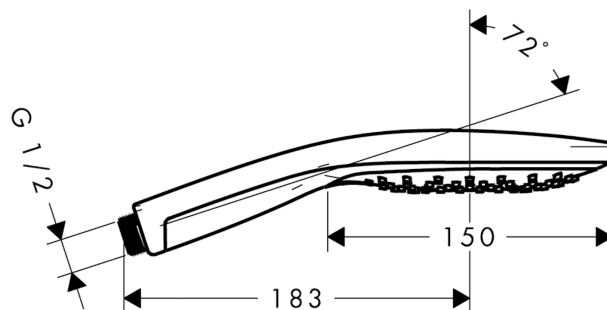

Raindance Select S

Ручной душ 150 3jet EcoSmart 9 л/мин

Поверхности : хром Артикульный номер: 28588000

Описание

Характеристики

- ручной душ с двусторонней конструкцией
- размер душевого диска: 150 мм
- удобное переключение типов струи с помощью кнопки Select
- тип струи: RainAir, CaresseAir, Mix
- максимальный расход воды при 3 бар: 9 л/мин
- с внутренней подачей воды
- промывающийся грязеулавливающий фильтр
- соединительная резьба G 1/2
- подходит для проточных водонагревателей

Технология

Продукт

Чертеж

График расхода воды

Расход измерен практически с помощью соответствующей арматуры (термостат/смеситель/скрытый клапан).