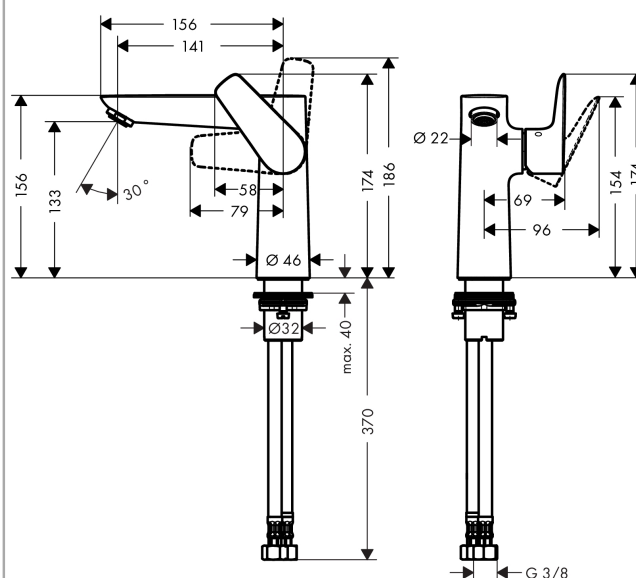

Talis E

Смеситель для раковины 150, однорычажный, без сливного набора

Поверхности : хром Артикулный номер: 71755000

Описание

Характеристики

- ComfortZone 150
- выступ 141 мм
- обычная струя
- расход воды при 3 барах: 5 л/мин
- керамический узел смешивания
- регулируемое ограничение температуры
- подходит для проточных водонагревателей
- вид соединения: соединительные шланги G 3/8

Технология

Продукт

Чертеж

График расхода воды