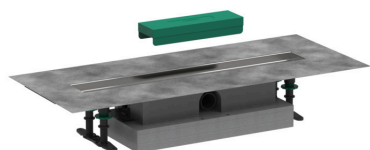

uBox universal

Полный набор для установки вровень с полом - внешняя часть слива для душа 600

Поверхности : п.а. Артикульный номер: 56016180

Описание

Характеристики

- состоит из: монтажный набор, скрытая часть, предустановленная уплотнительная мембрана, сифон, панель для регулировки высоты
- подходит для все внешние части RainDrain Rock и RainDrain Match
- Область использования: новая конструкция, реновация
- гидрозатвор: 30 мм
- пропускная способность с сифоном: до 33 л/мин
- пропускная способность с Dryphon: до 55 л/мин
- Номинальный диаметр соединения: DN40
- Подключение: трехсторонний
- вкл. регулируемые по высоте ножки и приспособление для укладки плитки
- монтажный кронштейн позволяет легко крепить изделие к полу
- регулировка по высоте с помощью пеноблока
- с предусмотренным уклоном
- вид монтажа: настенный, свободная установка на полу
- простой в очистке сифон
- съемный сифон
- комплект для установки материалов:
Нержавеющая сталь 304 (1.4301)

Технология

Продукт

Чертеж