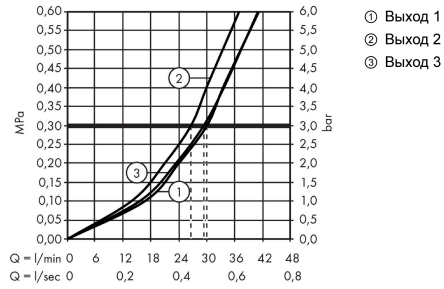

**ShowerSelect****Вентиль, скрытого монтажа, для 3 потребителей**Поверхность: **Матовая бронза** Артикульный номер: **15764140****Описание****Характеристики**

- 3 функции
- одновременное использование нескольких выходных отверстий
- клапан Select
- максимальный объем расхода воды при 3 барах: 30 л/мин
- объем расхода воды верхнее выходное отверстие: 26 л/мин
- напор слева и справа: 29 л/мин
- объем расхода воды при одновременном использовании всех выходных отверстий: 30 л/мин
- нерегулируемое ограничение температуры
- тип соединения: основной комплект
- вентиль поставляется с кнопками «Широкая струя Rain», «Узкая струя Rain» и «Ручной душ»

**Технология****Награды за дизайн**

reddot winner 2021

**Продукт****Чертеж**

**ShowerSelect****Вентиль, скрытого монтажа, для 3 потребителей**Поверхность: **Матовая бронза** Артикульный номер: **15764140****График расхода воды**