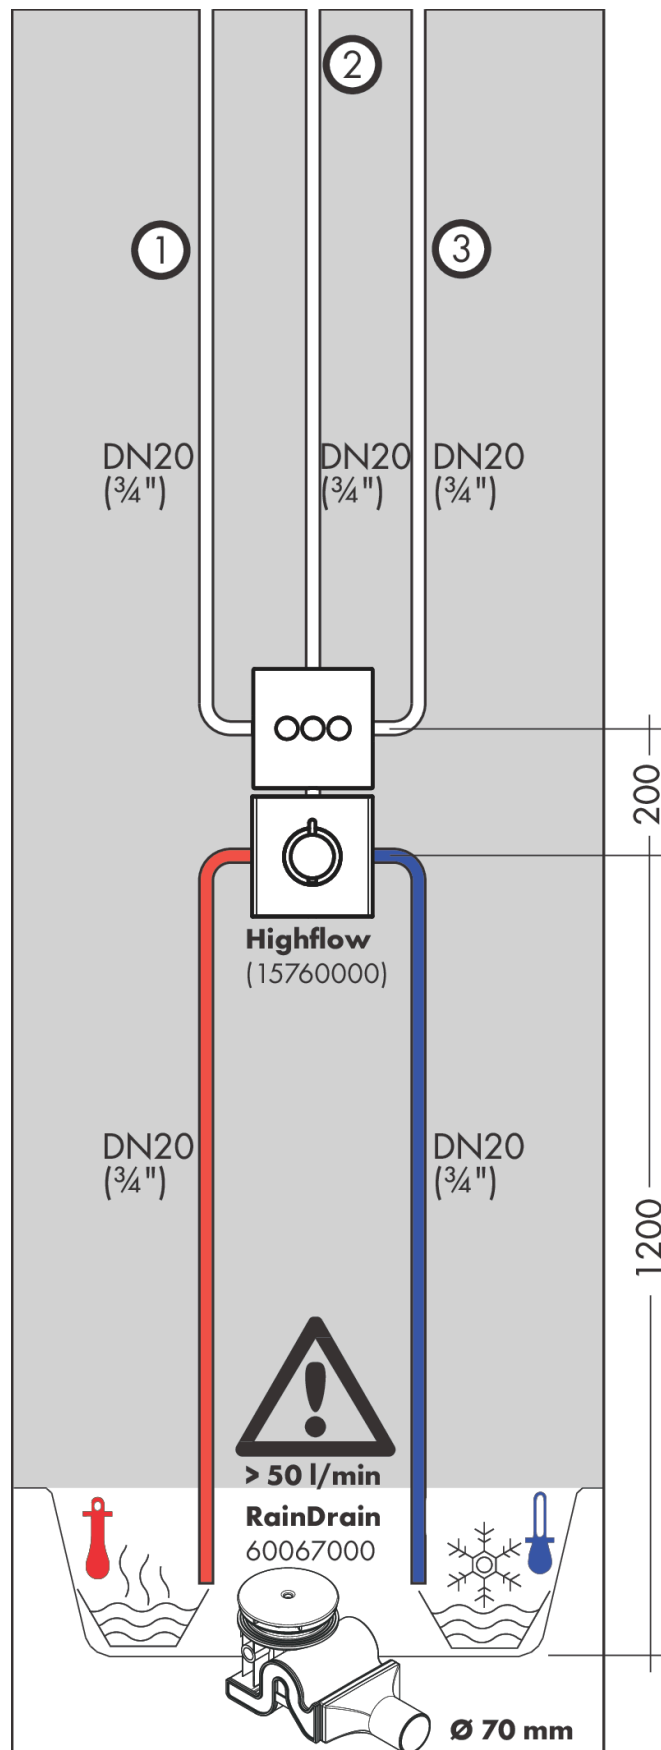

ShowerSelect

Вентиль, скрытого монтажа, для 3 потребителей

Поверхность: **Матовая бронза**   Артикульный номер: **15764140**

Пример монтажа