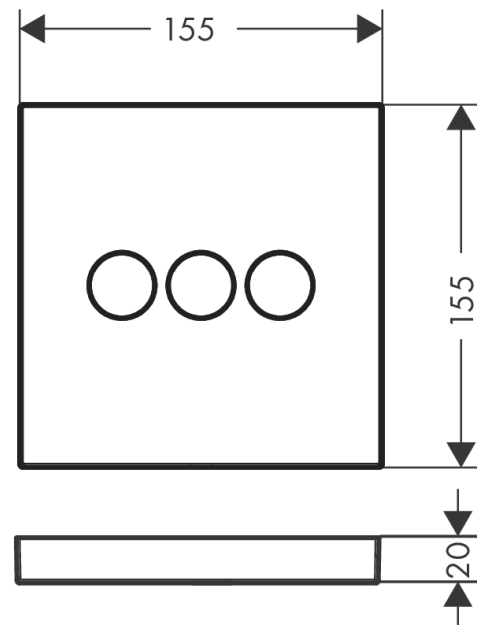

**ShowerSelect****Вентиль, скрытого монтажа, для 3 потребителей**Поверхность: **Матовая бронза** Артикульный номер: **15764140****Описание****Характеристики**

- 3 функции
- одновременное использование нескольких выходных отверстий
- клапан Select
- максимальный объем расхода воды при 3 барах: 30 л/мин
- объем расхода воды верхнее выходное отверстие: 26 л/мин
- напор слева и справа: 29 л/мин
- объем расхода воды при одновременном использовании всех выходных отверстий: 30 л/мин
- нерегулируемое ограничение температуры
- тип соединения: основной комплект
- вентиль поставляется с кнопками «Широкая струя Rain», «Узкая струя Rain» и «Ручной душ»

**Технология****Награды за дизайн**

reddot winner 2021

**Продукт****Чертеж**

**ShowerSelect****Вентиль, скрытого монтажа, для 3 потребителей**Поверхность: **Матовая бронза** Артикульный номер: **15764140****График расхода воды**