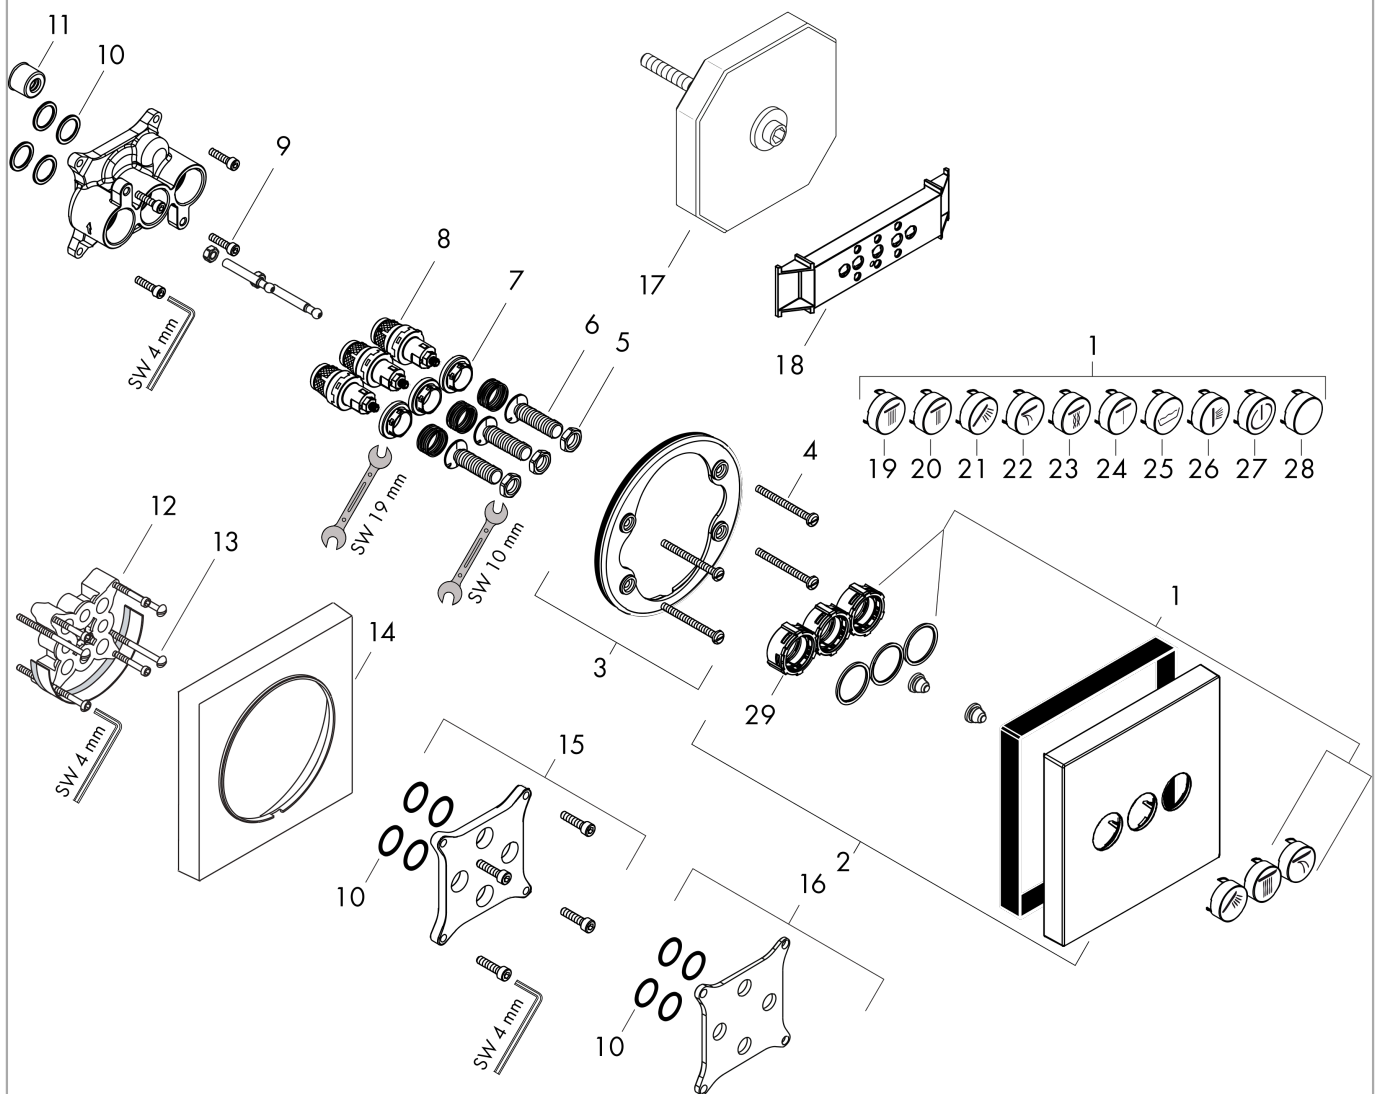

ShowerSelect

Вентиль, скрытого монтажа, для 3 потребителей

Поверхность: **Матовая бронза**   Артикульный номер: **15764140**

Покомпонентное изображение

Год выпуска: >10/21

ShowerSelect

Вентиль, скрытого монтажа, для 3 потребителей

Поверхность: **Матовая бронза** Артикульный номер: **15764140**

Перечень запасных частей

Год выпуска: >10/21

Позиция	Описание	Артикульный номер	PC	PU
1	set of symbols	92218000	-	1
2	escutcheon 155 / 155 mm	92227140	-	1
3	holder for escutcheon	98793000	-	1
4	set of fixing screws	96454000	-	1
5	nut and flange	92696000	-	1
6	Select-adapter	92219000	-	1
7	nut	98368000	-	1
8	shut off unit	95758000	-	1
9	set of screws	96525000	-	1
10	O-ring 16x2	98133000	-	1
11	noise reduction	94073000	-	1
12	extension 25 mm	13595000	-	1
13	set of fixing screws	97747000	-	1
14	extension 22 mm	13593140	-	1
15	extension 10 mm for iBox universal with shut-off unit	92332000	-	1
16	compensation set 1°	95521000	-	1
17	flushing unit complete	15956000	-	1
18	fit-up aid	92540000	-	1
19	symbol head shower Rain large	93571880	-	1
20	symbol head shower Rain small	93572880	-	1
21	symbol handshower	93573880	-	1
22	symbol Flood jet	93574880	-	1
23	symbol Whirl	93575880	-	1
24	symbol Mono	93576880	-	1
25	symbol tub	93577880	-	1
26	symbol body shower	93578880	-	1
27	symbol ON/OFF	93579880	-	1
28	pushbutton	93955880	-	1
29	Select-adapter	94806000	-	1
a	concealed item	01800180	-	1
b	shut off unit (special)	92361000	-	1
c	Grease	90920000	-	1