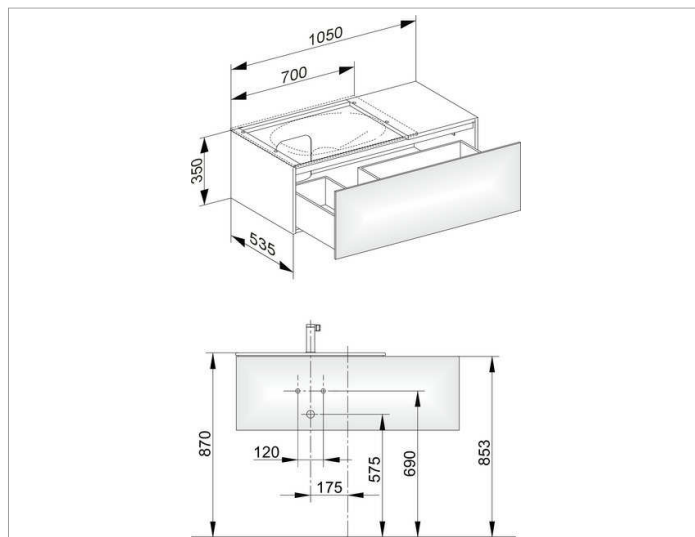

Edition 11

31153YY0100 Тумба под умывальник

ИЗДЕЛИЕ**ЧЕРТЕЖ****ОПИСАНИЕ ИЗДЕЛИЯ**

подходит к керамическому умывальнику арт. 31140,
1 выдвижной фронт с нажимным открыванием Push-to-Open
дополнительно с внутренней светодиодной подсветкой
автоматическое вкл./выкл., теплый белый свет.

оборудование

- 1 передвижной ящик для хранения (190 x 70 x 413 мм)

поверхность

11, 14, 18, 27, 28, 30, 57, 85, 89

Габариты

1050 x 350 x 535 mm