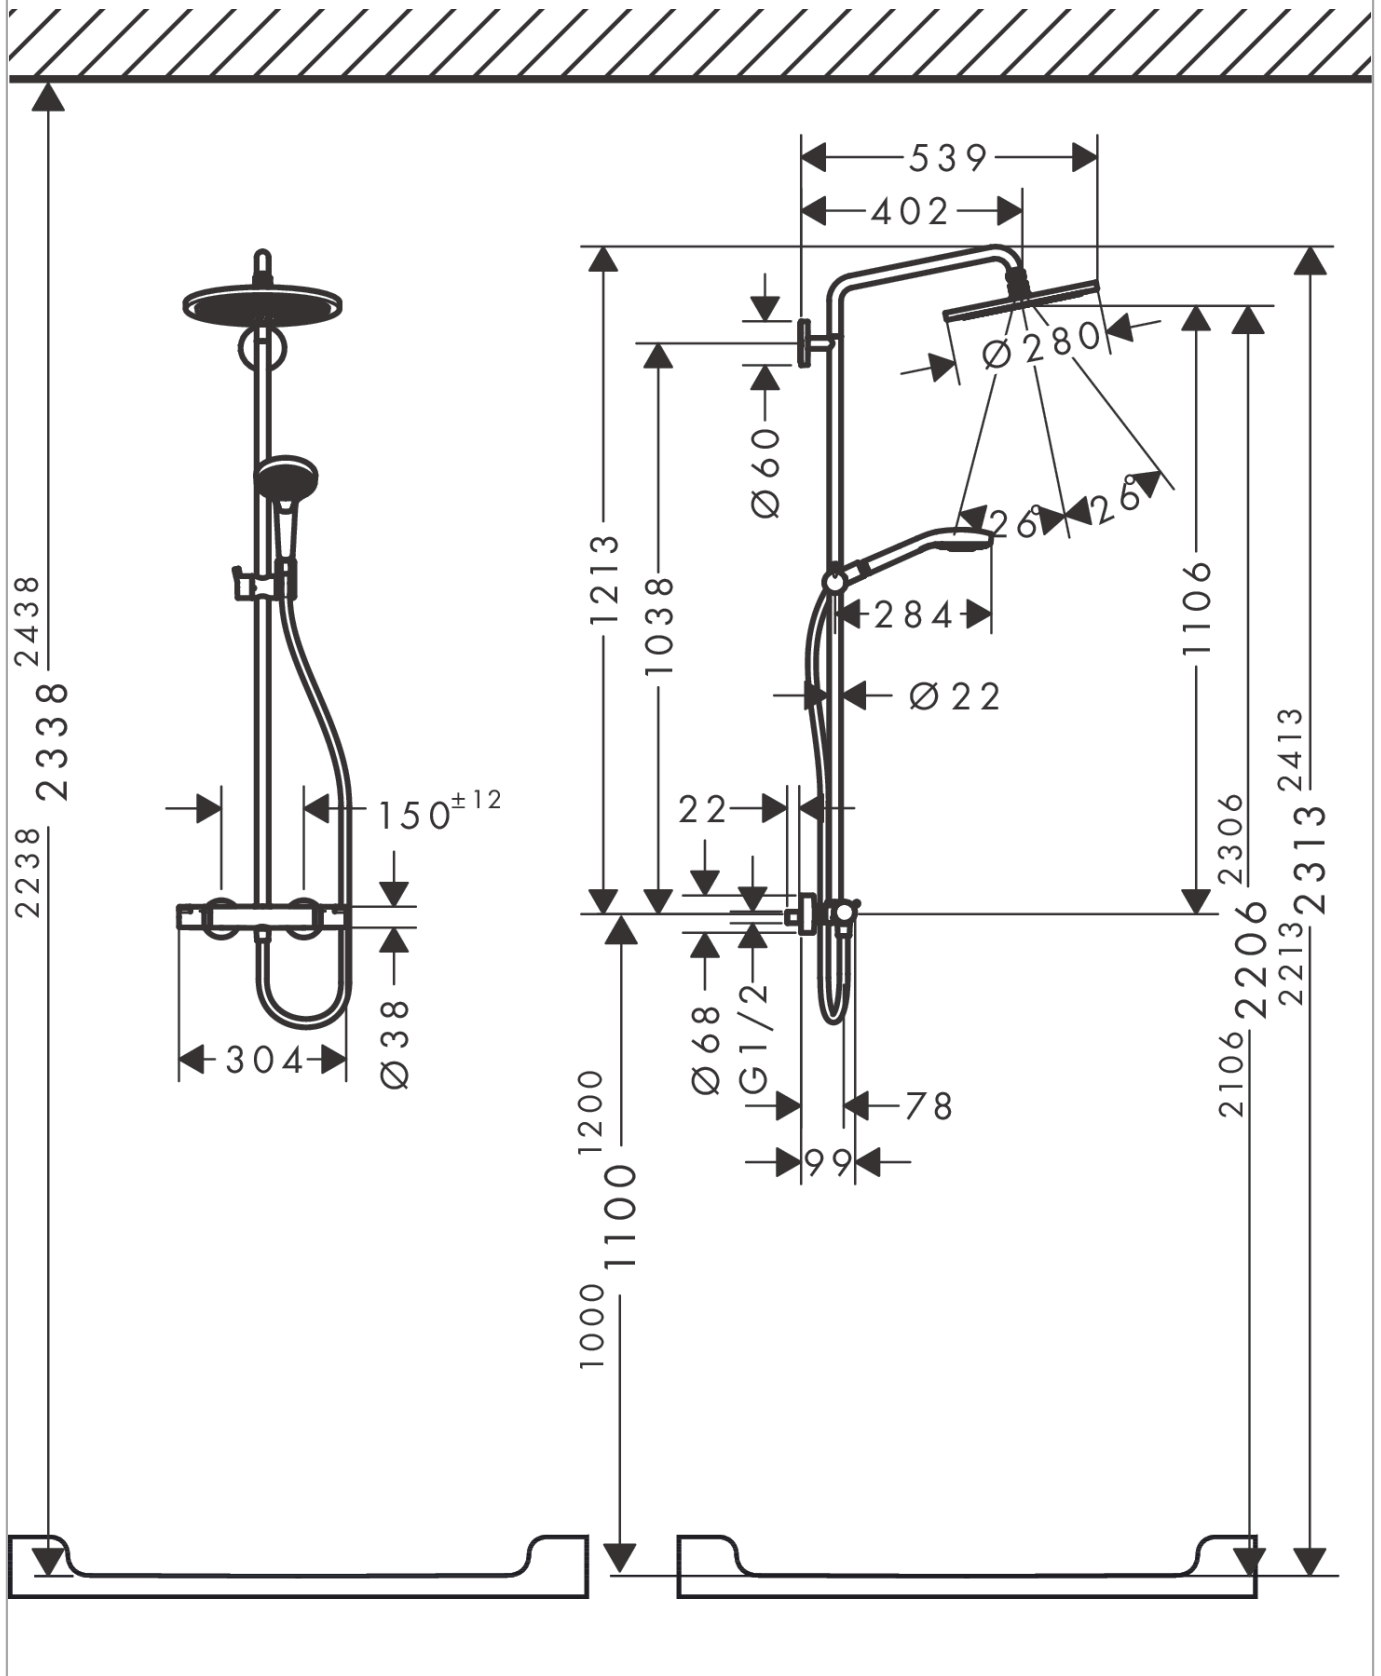

Croma Select S

Showerpipe 280 1jet с термостатом и ручным душем Raindance Select S 120 3jet

Поверхность: **Матовый черный** Артикульный номер: **26890670**

Пример монтажа