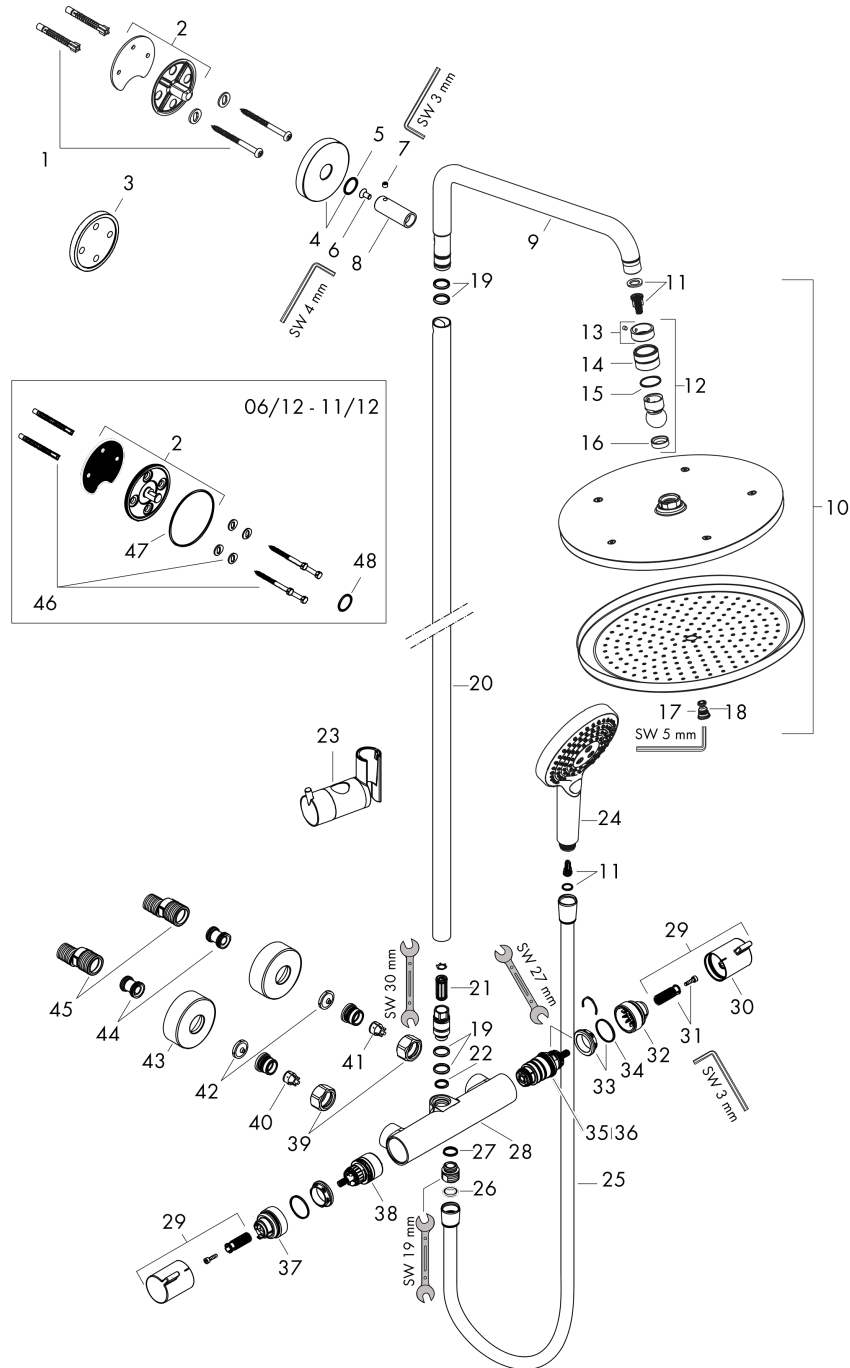

Технология**Награды за дизайн**

Croma Select S

Showerpipe 280 1jet с термостатом и ручным душем Raindance Select S 120 3jet

Поверхность: **Матовый черный** Артикульный номер: **26890670**

Пример монтажа

Croma Select S

Showerpipe 280 1jet с термостатом и ручным душем Raindance Select S 120 3jet

Поверхность: **Матовый черный** Артикульный номер: **26890670**

Покомпонентное изображение

Год выпуска: >06/20

Croma Select S**Showerpipe 280 1jet с термостатом и ручным душем Raindance Select S 120 3jet**Поверхность: **Матовый черный** Артикульный номер: **26890670****Перечень запасных частей**

Год выпуска: >06/20

Позиция	Описание	Артикульный номер	PC	PU
1	mounting set	96179000	-	1
2	wall flange	95688000	-	1
3	tile-matching-disk 7 mm	95239670	-	1
4	escutcheon Ø 60 mm	95692670	-	1
5	O-ring 20x2,5	92602000	-	1
6	screw	92137000	-	1
7	hollow set screw M6x5	98447000	-	1
8	sleeve	92166670	-	1
9	shower arm	95985670	-	1
10	head shower	26220670	-	1
11	filter insert	97708000	-	1
12	ball joint	98941670	-	1
13	lock washer	98942670	-	1
14	nut	97958670	-	1
15	lever collar	97536000	-	1
16	seal	97606000	-	1
17	air jet (Eco)	95795670	-	1
18	O-ring 7x2	98419000	-	1
19	O-ring 15x2,5	98131000	-	1
20	pipe 1030 mm	95915670	-	1
21	noise reduction	95009000	-	1
22	O-ring 12x2,25	98382000	-	1
23	support, assy	97651670	-	1
24	handshower	26530670	-	1
25	shower hose Isiflex'B 1,60 m	28276670	-	1
26	seal	98058000	-	1
27	O-ring 14x2	98129000	-	1
28	Thermostat	92147670	-	1
29	handle	95836670	-	1
30	pushbutton	92848670	-	1
31	handle fixing set	95843000	-	1
32	safety set	95839000	-	1
33	nut	98913000	-	1
34	O-ring 26x1,5	98390000	-	1
35	thermostat cartridge	98282000	-	1
36	cartridge for exchanged connections	92373000	-	1
37	stop ring for flow control	95927000	-	1
38	shut off unit with selector	98283000	-	1
39	set of nuts	96157670	-	1
40	non return valve (pressure-resistant up to 2 MPa)	93136000	-	1
41	non return valve	96737000	-	1