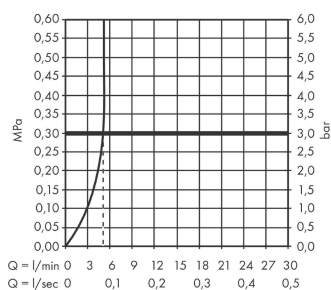

Технология

Награды за дизайн

reddot winner 2021

Продукт

Чертеж

График расхода воды

Vivenis

Смеситель для раковины, на 3 отверстия, 90, со сливным гарнитуром