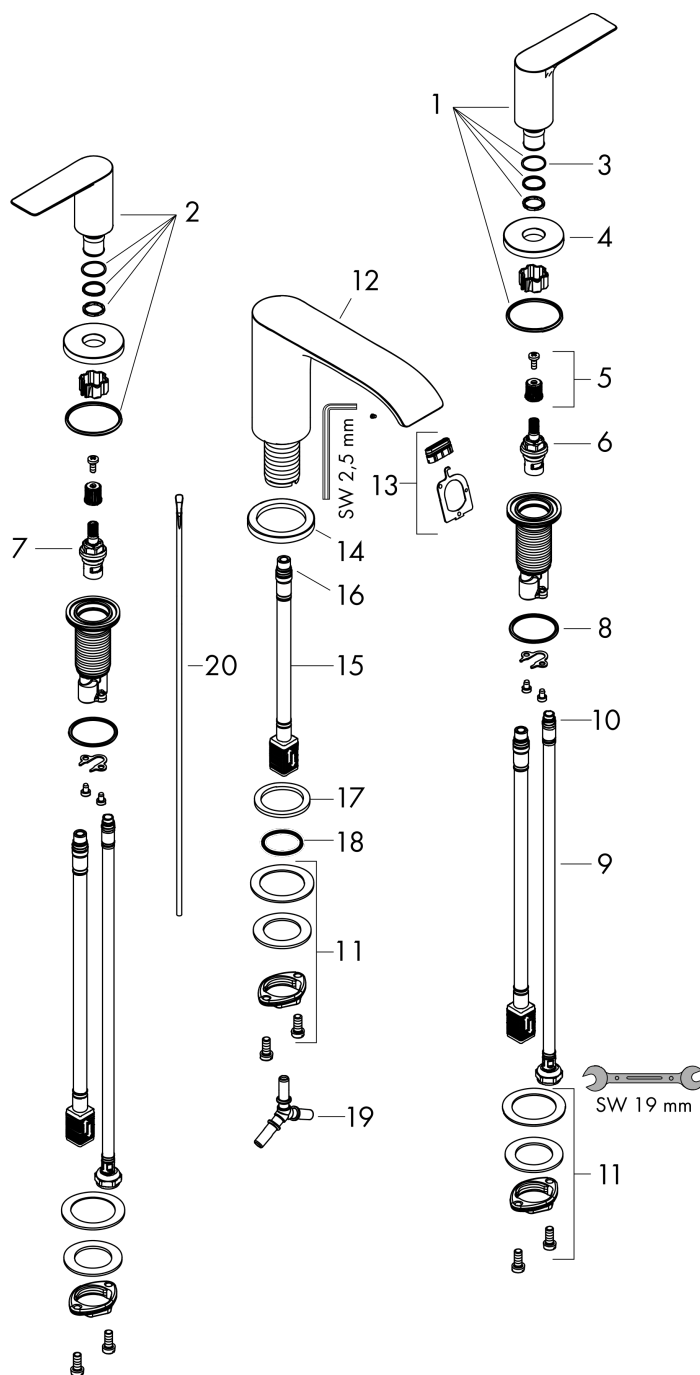

Vivenis

Смеситель для раковины, на 3 отверстия, 90, со сливным гарнитуром

Поверхности : хром Артикулный номер: 75033000

Описание

Характеристики

- состоит из: смеситель для раковины, на 3 отверстия, слив/перелив
- ComfortZone 90
- выступ 150 мм
- тип струи: Прямоугольная струя
- максимальный расход воды при 3 бар: 5 л/мин
- с керамическими вентилями для горячей/холодной воды 90°
- подходит для проточных водонагревателей
- донный клапан, 1¼"
- материал сливного набора: металл
- вид соединения: соединительные шланги G 3/8

Технология

Награды за дизайн

reddot winner 2021

Продукт

Чертеж

График расхода воды

Vivenis

Смеситель для раковины, на 3 отверстия, 90, со сливным гарнитуром

Поверхности : **хром** Артикульный номер: **75033000**

Покомпонентное изображение

Год выпуска: >06/21

Vivenis

Смеситель для раковины, на 3 отверстия, 90, со сливным гарнитуром

Поверхности : хром Артикульный номер: 75033000

Перечень запасных частей

Год выпуска: >06/21

Позиция	Описание	Артикульный номер	PC	PU
1	handle for cold water	94307000	-	1
2	handle for hot water	94306000	-	1
3	O-Ring 14x1,5	98201000	-	1
4	escutcheon for handle	92956000	-	1
5	handle fixing set	98932000	-	1
6	shut off unit left closing	95366000	-	1
7	shut off unit right closing	98817000	-	1
8	O-ring 33x2,5	92907000	-	1
9	connection hose 450 mm M8x0,75 G3/8	97206000	-	1
10	O-ring 6,6x1,6	93019000	-	1
11	fixing set (Ø 28)	92909000	-	1
12	spout cpl.	94308000	-	1
13	spray former	94275000	-	1
14	escutcheon for spout	94309000	-	1
15	connection hose 200 mm M10x1	92913000	-	1
16	O-ring 8x1,75	97827000	-	1
17	flat seal	98749000	-	1
18	O-ring 26x4	92191000	-	1
19	hose connection angel	92905000	-	1
20	pull rod	96657000	-	1
a	pop up waste	94139000	-	1