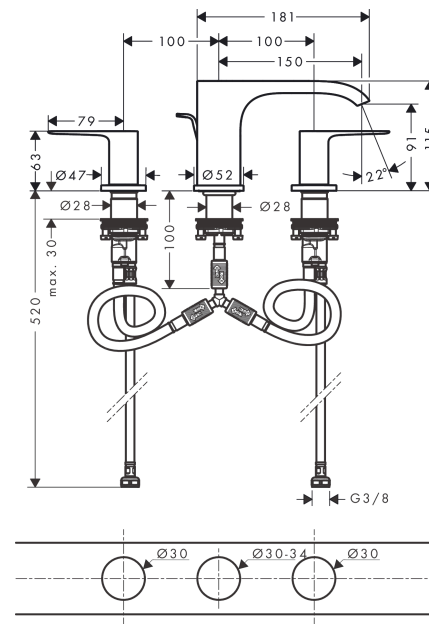

Vivenis

Смеситель для раковины, на 3 отверстия, 90, со сливным гарнитуром

Поверхности : хром Артикулный номер: 75033000

Описание

Характеристики

- состоит из: смеситель для раковины, на 3 отверстия, слив/перелив
- ComfortZone 90
- выступ 150 мм
- тип струи: Прямоугольная струя
- максимальный расход воды при 3 бар: 5 л/мин
- с керамическими вентилями для горячей/холодной воды 90°
- подходит для проточных водонагревателей
- донный клапан, 1¼"
- материал сливного набора: металл
- вид соединения: соединительные шланги G 3/8

Технология

Награды за дизайн

reddot winner 2021

Продукт

Чертеж

График расхода воды

Vivenis

Смеситель для раковины, на 3 отверстия, 90, со сливным гарнитуром

Поверхности : **хром** Артикульный номер: **75033000**

Покомпонентное изображение

Год выпуска: >06/21

Vivenis

Смеситель для раковины, на 3 отверстия, 90, со сливным гарнитуром

Поверхности : хром Артикульный номер: 75033000

Перечень запасных частей

Год выпуска: >06/21

Позиция	Описание	Артикульный номер	PC	PU
1	handle for cold water	94307000	-	1
2	handle for hot water	94306000	-	1
3	O-Ring 14x1,5	98201000	-	1
4	escutcheon for handle	92956000	-	1
5	handle fixing set	98932000	-	1
6	shut off unit left closing	95366000	-	1
7	shut off unit right closing	98817000	-	1
8	O-ring 33x2,5	92907000	-	1
9	connection hose 450 mm M8x0,75 G3/8	97206000	-	1
10	O-ring 6,6x1,6	93019000	-	1
11	fixing set (Ø 28)	92909000	-	1
12	spout cpl.	94308000	-	1
13	spray former	94275000	-	1
14	escutcheon for spout	94309000	-	1
15	connection hose 200 mm M10x1	92913000	-	1
16	O-ring 8x1,75	97827000	-	1
17	flat seal	98749000	-	1
18	O-ring 26x4	92191000	-	1
19	hose connection angel	92905000	-	1
20	pull rod	96657000	-	1
a	pop up waste	94139000	-	1