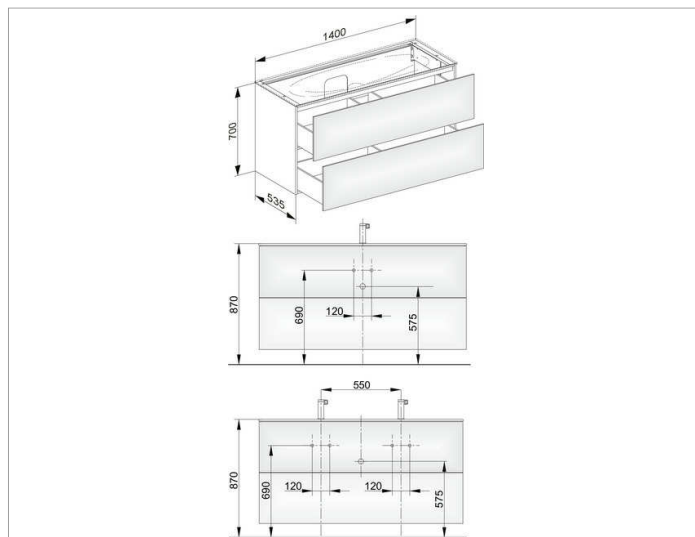

Edition 11

31362XX0100 Тумба под умывальник

ИЗДЕЛИЕ

ЧЕРТЕЖ

ОПИСАНИЕ ИЗДЕЛИЯ

подходит к керамическому умывальнику арт. 31160 и к умывальнику из варикора на заказ,
2 выдвижных фронта с нажимным открыванием Push-to-Open
дополнительно с внутренней светодиодной подсветкой
автоматическое вкл./выкл., теплый белый свет

оборудование

- 4 передвижных ящика для хранения (190 x 70 x 413 мм)

поверхность

37, 38, 39

Габариты

1400 x 700 x 535 мм