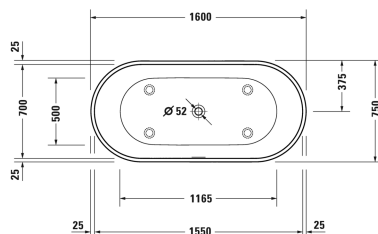

**Ванна # 700477000000000**

| < 1600 мм > |

Ванна	Размеры	Вес	Номер заказа
отдельно стоящая, с бесшовной панелью и ножками, с двумя наклонами для спины, со специальным сливом и переливом, с переливом, DuraSolid®, Полезный объем 370 мм			
<b>Цвета</b>			
00 Белый Alpin			
<b>Вариант</b>			
Базовая модель	1600 x 750 мм	106,000 кг	700477000000000
<b>Подходящая настройка</b>			
Поручень для ванны хром			792804

Все чертежи содержат необходимые размеры с соблюдением стандартных допусков. Они указаны в мм и не являются обязательными. Точные размеры, в частности для монтажа по индивидуальному заказу, можно получить только по готовому изделию.