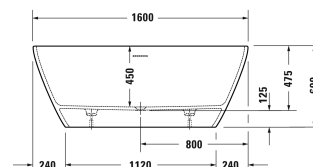

**Ванна # 700477000000000**

| < 1600 мм > |

Ванна	Размеры	Вес	Номер заказа
отдельно стоящая, с бесшовной панелью и ножками, с двумя наклонами для спины, со специальным сливом и переливом, с переливом, DuraSolid®, Полезный объем 370 мм			
<b>Цвета</b>			
00 Белый Alpin			
<b>Вариант</b>			
Базовая модель	1600 x 750 мм	106,000 кг	700477000000000
<b>Подходящая настройка</b>			
Поручень для ванны хром			792804

Все чертежи содержат необходимые размеры с соблюдением стандартных допусков. Они указаны в мм и не являются обязательными. Точные размеры, в частности для монтажа по индивидуальному заказу, можно получить только по готовому изделию.