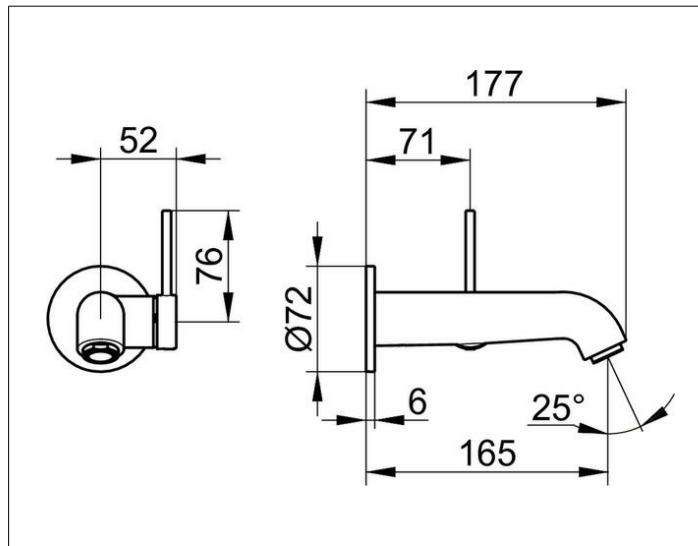

## ОПИСАНИЕ ИЗДЕЛИЯ

для встройки, для умывальника, DN 15,  
дизайн IXMO Soft, с круглой розеткой,  
керамический картридж  
аэратор SLIM SSR M 24x1 угол наклона струи регулируется  
поток ограничен 7,6 л/мин.  
подходит для внутренней части арт. 59916 000075

## ГАБАРИТЫ

Ausladung 165 mm / IXMO Soft