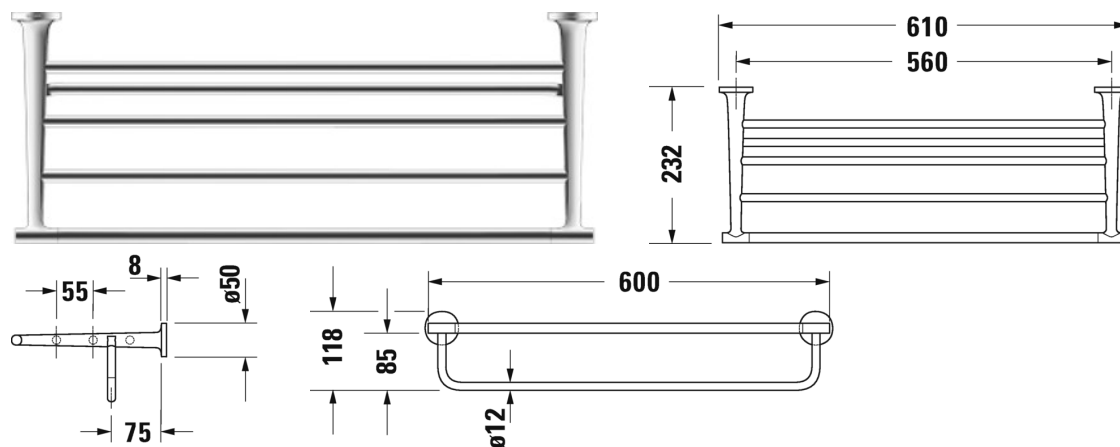

Starck T Handtuchablage # 009944..00

|< 610 mm >|

Handtuchablage	Größe	Gewicht	Bestellnummer
118 mm			
<b>Farben</b>			
10 Chrom 46 Schwarz Matt			
<b>Variante</b>			
	610 x 232 mm	1,340 Kilogramm	009944..00

Alle Zeichnungen enthalten alle notwendigen Maße (mm), die den üblichen Toleranzen unterliegen. Exakte Maße können nur am Produkt abgenommen werden.