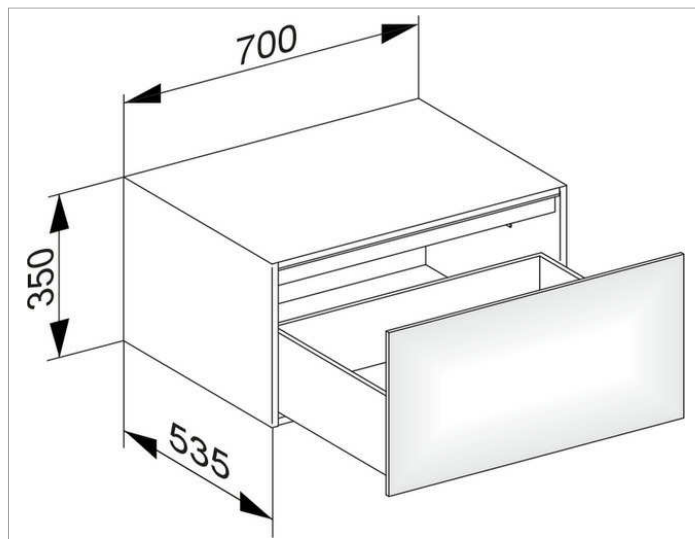

Edition 11

31322XX0000 Боковая тумба

**ИЗДЕЛИЕ**

**ЧЕРТЕЖ**

**ОПИСАНИЕ ИЗДЕЛИЯ**

1 выдвижной фронт с нажимным открыванием Push-to-Open

**оборудование**

- 1 передвижной ящик для хранения (190 x 70 x 413 мм)

**поверхность**

37, 38, 39

**Габариты**

700 x 350 x 535 mm