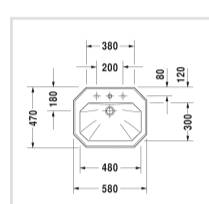

Умывальник встраиваемый, 047658

- ↓ Инструкция по уходу
- ↓ Монтажная инструкция
- ↓ Руководство по эксплуатации
- → CAD и данные по планированию

Номер артикула 047658

для встраивания сверху, с переливом, с плоскостью под смеситель, 580 мм

Design by Duravit

Размеры

580 мм