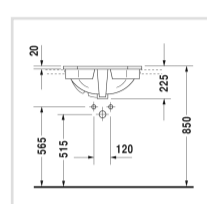

Умывальник встраиваемый, 047658

- ↓ Инструкция по уходу
- ↓ Монтажная инструкция
- ↓ Руководство по эксплуатации
- → CAD и данные по планированию

Номер артикула 047658

для встраивания сверху, с переливом, с плоскостью под смеситель, 580 мм

Design by Duravit

Размеры

580 мм