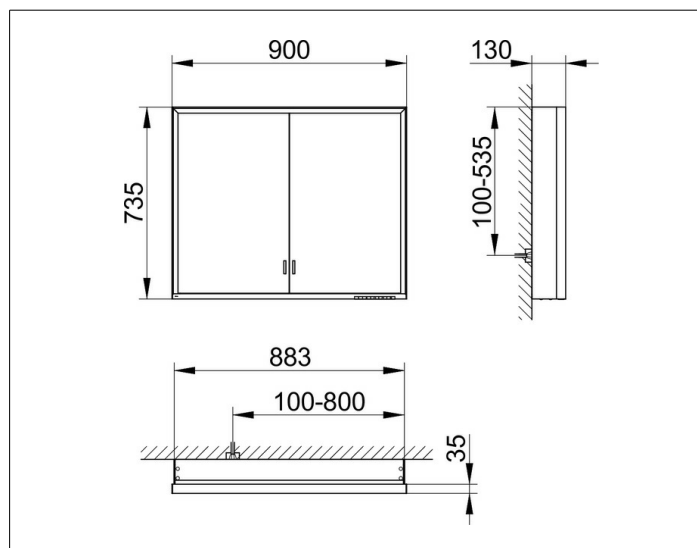

**Royal Lumos**

14323172301 Зеркальный шкаф

**ИЗДЕЛИЕ****ЧЕРТЕЖ****ОПИСАНИЕ ИЗДЕЛИЯ**

для монтажа на стене  
 бесступенчатая настройка тона подсветки от 2700 Кельвин (теплая белая) до 6500 Кельвин (дневной свет),  
 2 поворотные дверцы с двусторонним озеркаливанием стекла, корпус из анодированного серебристого алюминия,  
 боковины корпуса из белого лакированного стекла,  
 задняя стенка зеркальная

**ПОВЕРХНОСТЬ**

серебристый анодированный

**ГАБАРИТЫ**

900 x 735 x 130 mm