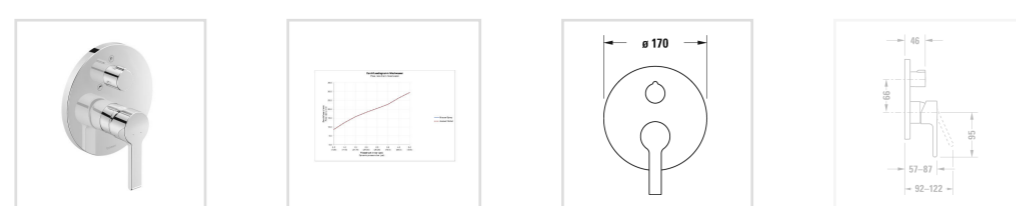

В.2 Однорычажный смеситель для ванны для скрытого монтажа

Однорычажный смеситель для ванны для скрытого монтажа, В25210018

- ↓ [Монтажная инструкция](#)
- ↓ [Руководство по эксплуатации](#)
- [CAD и данные по планированию](#)

Номер артикула В25210018

тип соединения: базовый комплект для скрытого монтажа, керамический картридж, круглая накладка Ø 170 мм, переключатель излив ванны/ ручной душ, 2 выпуска, включая: видимые детали с функциональным блоком, поверхность хромированная, рекомендуемое рабочее давление 3-5 бар