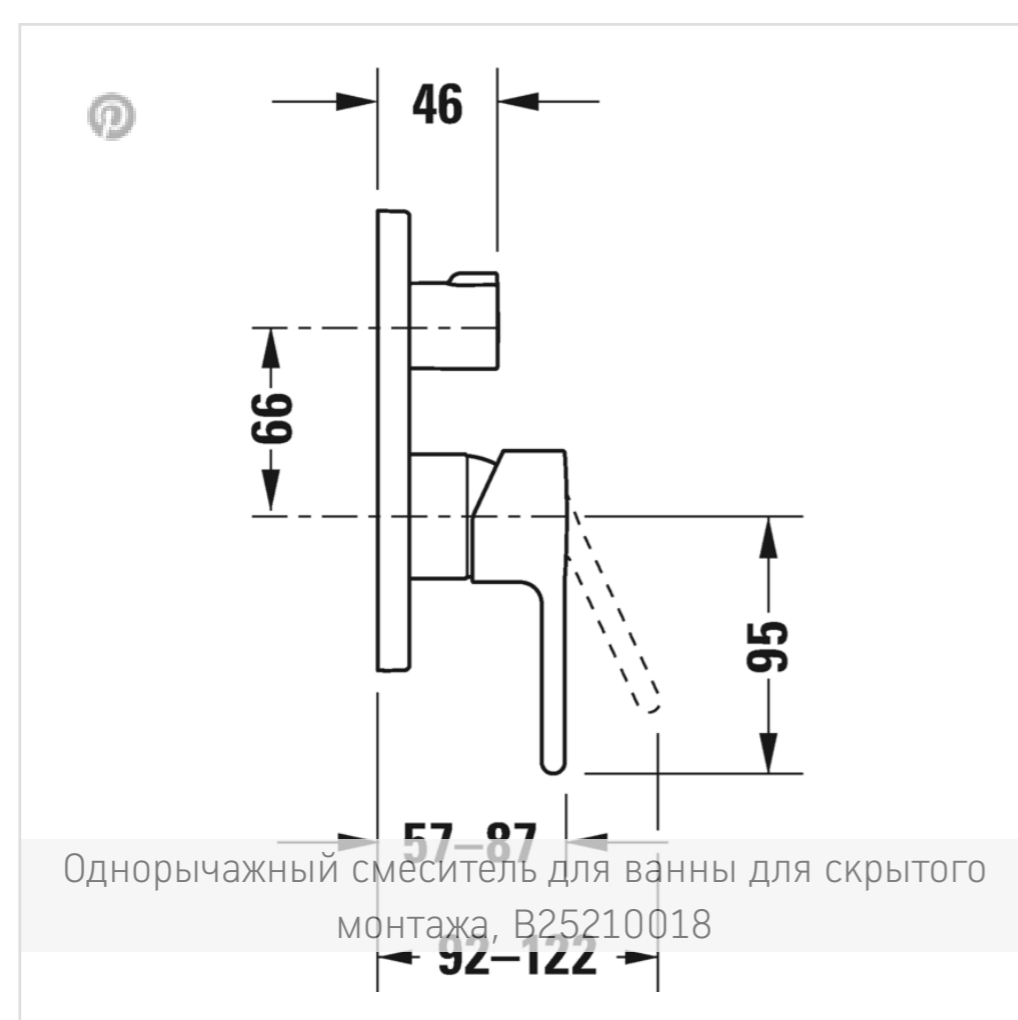

В.2 Однорычажный смеситель для ванны для скрытого монтажа

Однорычажный смеситель для ванны для скрытого монтажа, В25210018

- ↓ [Монтажная инструкция](#)
- ↓ [Руководство по эксплуатации](#)
- [CAD и данные по планированию](#)

Номер артикула В25210018

тип соединения: базовый комплект для скрытого монтажа, керамический картридж, круглая накладка Ø 170 мм, переключатель излив ванны/ ручной душ, 2 выпуска, включая: видимые детали с функциональным блоком, поверхность хромированная, рекомендуемое рабочее давление 3-5 бар