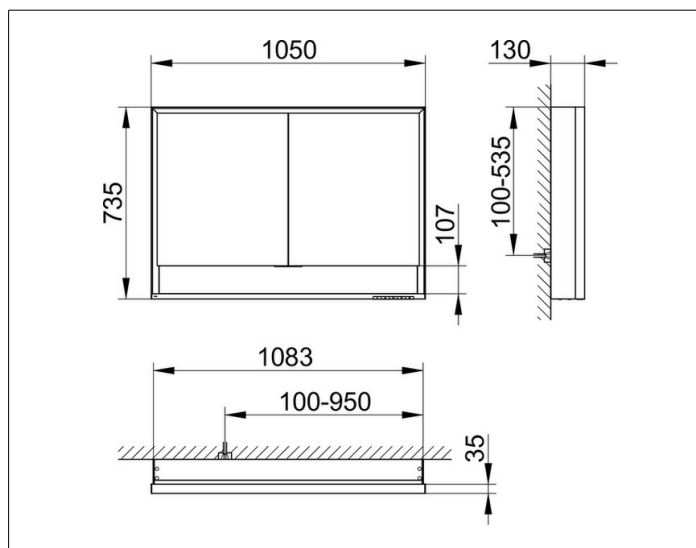

Royal Lumos

14328171301 Зеркальный шкаф

ИЗДЕЛИЕ**ЧЕРТЕЖ****ОПИСАНИЕ ИЗДЕЛИЯ**

для монтажа на стене
 бесступенчатая настройка тона подсветки от 2700 Кельвин (теплая белая) до 6500 Кельвин (дневной свет),
 2 поворотные дверцы с двусторонним озеркаливанием стекла, корпус из анодированного серебристого алюминия,
 боковины корпуса из белого лакированного стекла,
 задняя стенка зеркальная

ПОВЕРХНОСТЬ

серебристый анодированный

ГАБАРИТЫ

1050 x 735 x 130 mm