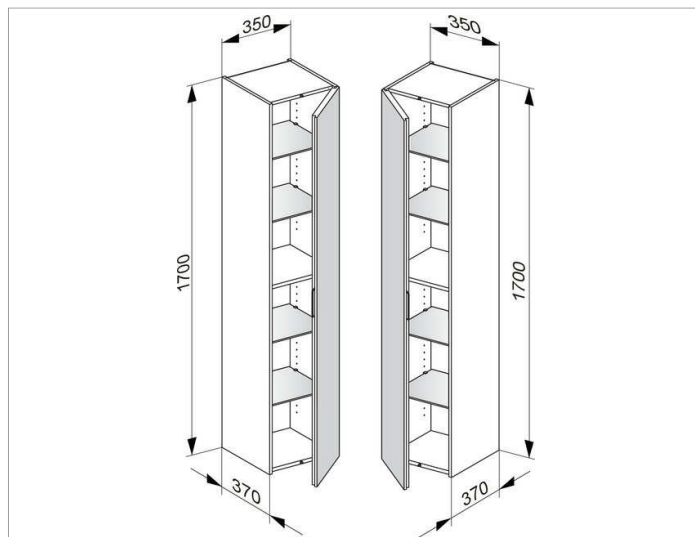

Edition 11

31330YY0001 Высокий шкаф-пенал

**ИЗДЕЛИЕ**

**ЧЕРТЕЖ**

**ОПИСАНИЕ ИЗДЕЛИЯ**

с 1 дверцей, с амортизатором

**оборудование**

- 4 стеклянные полочки

**поверхность**

11, 14, 18, 27, 28, 30, 49, 57, 44, 85,

**Габариты**

350 x 1700 x 370 mm