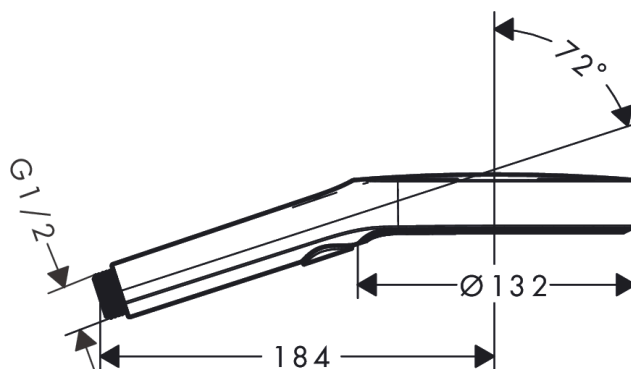

Rainfinity Ручной душ 130 3jet

Поверхности : **хром** Артикульный номер: **26864000**

Описание

Характеристики

- размер душевого диска: 130 мм
- удобное переключение типов струи с помощью кнопки Select
- тип струи: PowderRain, Intense PowderRain, MonoRain
- расход воды при 3 барах: 14 л/мин
- с внутренней подачей воды
- промывающийся грязеулавливающий фильтр
- соединительная резьба G 1/2
- величина соединения: DN15
- подходит для проточных водонагревателей

Технология

Награды за дизайн

Продукт

Чертеж

График расхода воды

Расход измерен практически с помощью соответствующей арматуры (термостат/смеситель/скрытый клапан).