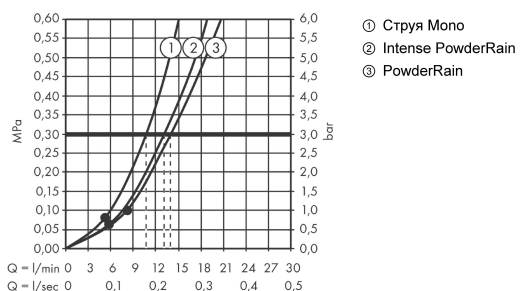

Rainfinity Ручной душ 130 3jet

Поверхности : **хром** Артикульный номер: **26864000**

Описание

Характеристики

- размер душевого диска: 130 мм
- удобное переключение типов струи с помощью кнопки Select
- тип струи: PowderRain, Intense PowderRain, MonoRain
- расход воды при 3 барах: 14 л/мин
- с внутренней подачей воды
- промывающийся грязеулавливающий фильтр
- соединительная резьба G 1/2
- величина соединения: DN15
- подходит для проточных водонагревателей

Технология

Награды за дизайн

Продукт

Чертеж

График расхода воды

Расход измерен практически с помощью соответствующей арматуры (термостат/смеситель/скрытый клапан).