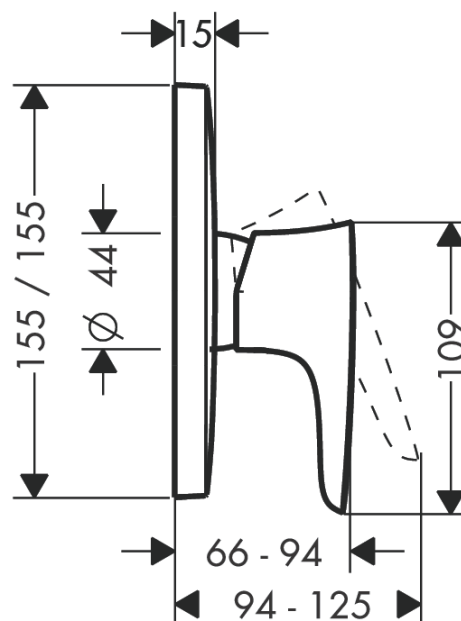

PuraVida

Смеситель для душа, однорычажный, СМ

Поверхности : белый/хром Артикульный номер: 15665400

Описание

Характеристики

- вид соединения: скрытая часть
- керамический узел смешивания
- регулируемое ограничение температуры
- класс шума: I
- класс расхода воды: B

Продукт

Чертеж

График расхода воды