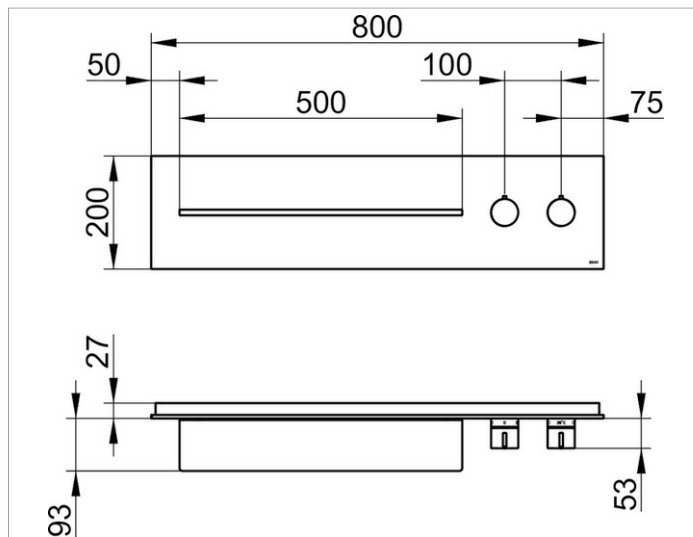

meTime_spa

56162011102 Панель для ванны и душа с термостатом DN 20

ИЗДЕЛИЕ

ЧЕРТЕЖ

ОПИСАНИЕ ИЗДЕЛИЯ

наружный комплект для управления на 2 потребителя состоит из:

- монтажной рамы
- наружной панели из закаленного стекла с рамой и с полочкой из массива алюминия
- ручки термостата с ограничителем температуры 38°
- рукоятки выключателя и переключателя

поверхность

антрацит, глянцевый

Габариты

800 x 200 mm

спецификации

KEUCO meTime_spa shower and bath board with thermostat unit DN 20, 56162011102

Finish set for the regulation of 2 users, glass anthracite, clear, model handles right, Complete with:

mounting frame (stainless steel),
 Panel made of ESG glass,
 External dimensions: 31-1/2" x 7-7/8",
 one shelf made of aluminium (19-11/16" x 3-11/16" x 7/16"),
 chrome-plated thermostat handle with safety cut-off at 100° F,
 shut-off handle, total depth 4-11/16"