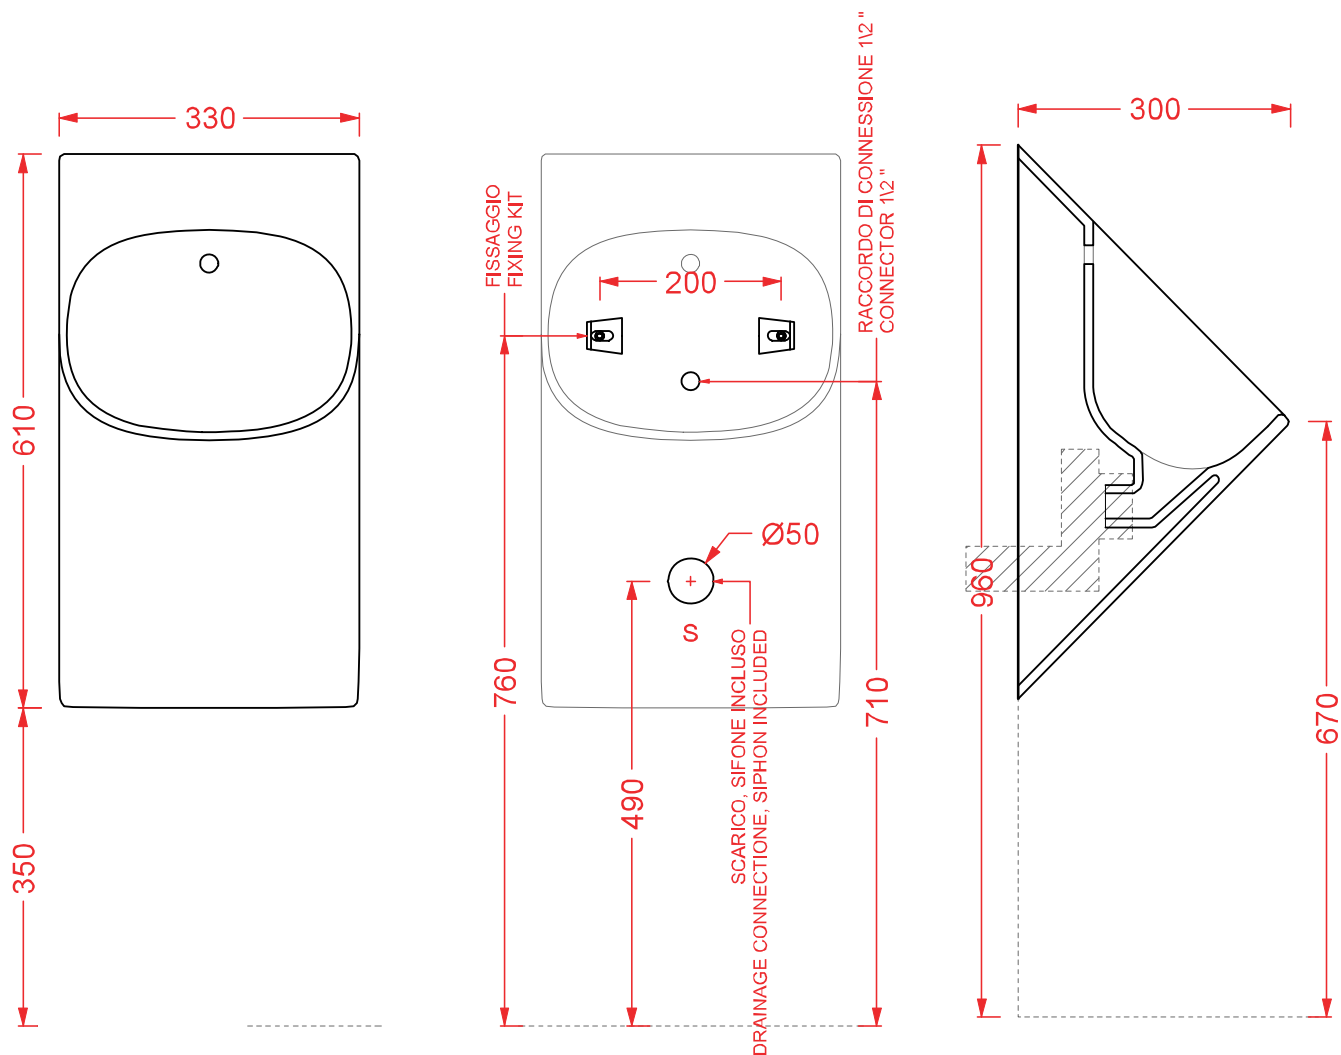

LA FONTANA | LFA002

Orinatoio 61*33*30

Urinal 61*33*30

Peso: KG 15

Weight: KG 15

N.B. Le misure indicate possono subire una variazione dell'0,6% circa, dovuta ad usura stampi e a variazioni delle caratteristiche tecniche relative alle materie prime che compongono l'impasto.

N.B. Indicated size could have a variation of about 0,6% due to usure of the moulds or the variations of the materials' technical characteristics used in the mixture.