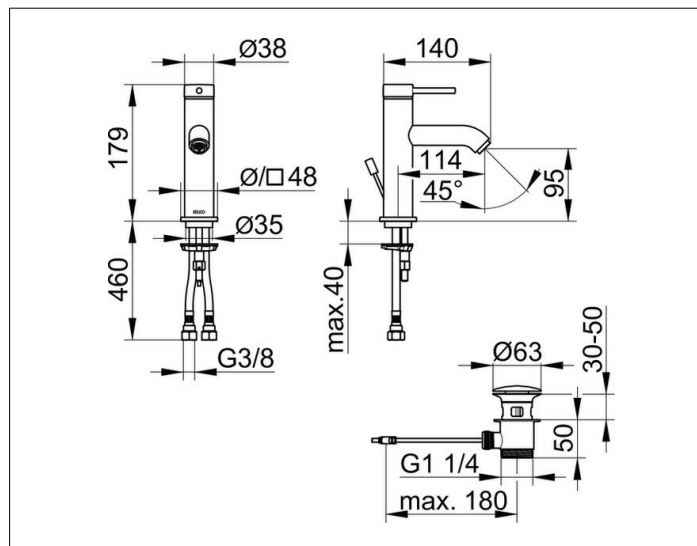

IXMO

5950237200 Однорычажный смеситель для умывальника 100

ИЗДЕЛИЕ

ЧЕРТЕЖ

ОПИСАНИЕ ИЗДЕЛИЯ

с гарнитурой для слива и донным клапаном 1 1/4 дюйма, с розеткой (круглой и квадратной), монтаж на одно отверстие с системой быстрого монтажа, керамический картридж, аэратор M 20x1, гибкая подводка 570 мм, G 3/8 дюйма, поток воды ограничен 7,0 л/мин.

ПОВЕРХНОСТЬ

черный матовый

ГАБАРИТЫ

IXMO Soft, Rosette rund/eckig