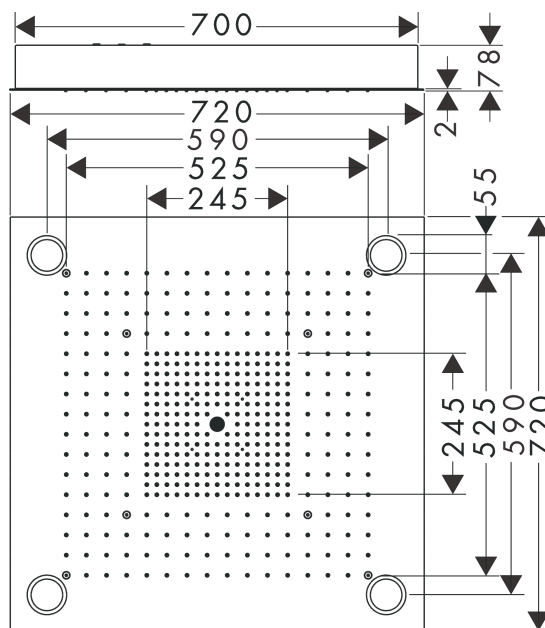

AXOR ShowerSolutions

ShowerHeaven 720/720 3jet, с подсветкой

Поверхности : **нерж. сталь** Артикульный номер: **10627800**

Описание

Характеристики

- тип струи: RainAir, обычная, ламинарная струя
- размер душевого диска: 720 x 720 мм
- максимальный расход воды при 3 бар: 36.8 л/мин
- расход воды для струи RainAir (при 3 бар): 20,5 л / мин
- расход воды для обычной струи (при 3 бар): 36,8 л / мин
- расход воды для ламинарной струи: 15,9 л / мин
- управление тремя зонами струй осуществляется посредством трех вентилей или одного переключающего вентиля с тремя ответвлениями, управление по одному или в комбинации
- зоны струй: Bodyzone - внешняя зона потолочного душа, Rainzone - внутренняя зона потолочного душа с функцией AirPower, ламинарная струя – Ø 17 мм
- поверхность душевого диска: полированная нержавеющая сталь
- рамка: сатинированная нержавеющая сталь
- монтаж: потолок
- со встроенным освещением
- лампочка: LED
- источник питания: 12.12 мм
- трансформатор питания для скрытого монтажа 12 V. 18 мм
- вход: 100 - 240 В AC / 50/60 Hz
- выход: 12 V - DC
- температура цвета: 2700 К
- эффективность энергопотребления: C
- не подходит для проточных водонагревателей

Технология

AXOR ShowerSolutions

ShowerHeaven 720/720 3jet, с подсветкой

Поверхности : нерж. сталь Артикульный номер: 10627800

Продукт

Чертеж

График расхода воды

Расход измерен практически с помощью соответствующей арматуры (термостат/смеситель/скрытый клапан).

AXOR ShowerSolutions
ShowerHeaven 720/720 3jet, с подсветкой
 Поверхности : нерж. сталь Артикульный номер: **10627800**

Пример монтажа