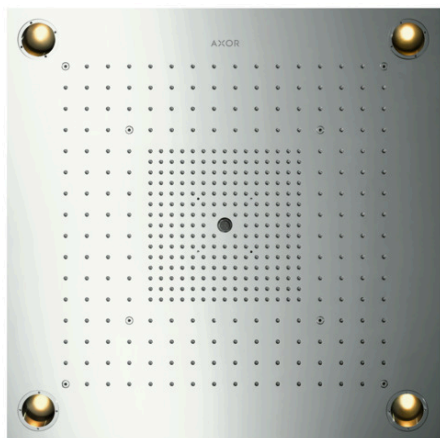

AXOR ShowerSolutions

ShowerHeaven 720/720 3jet, с подсветкой

Поверхности : **нерж. сталь** Артикульный номер: **10627800**

Описание

Характеристики

- тип струи: RainAir, обычная, ламинарная струя
- размер душевого диска: 720 x 720 мм
- максимальный расход воды при 3 бар: 36.8 л/мин
- расход воды для струи RainAir (при 3 бар): 20,5 л / мин
- расход воды для обычной струи (при 3 бар): 36,8 л / мин
- расход воды для ламинарной струи: 15,9 л / мин
- управление тремя зонами струй осуществляется посредством трех вентилей или одного переключающего вентиля с тремя ответвлениями, управление по одному или в комбинации
- зоны струй: Bodyzone - внешняя зона потолочного душа, Rainzone - внутренняя зона потолочного душа с функцией AirPower, ламинарная струя – Ø 17 мм
- поверхность душевого диска: полированная нержавеющая сталь
- рамка: сатинированная нержавеющая сталь
- монтаж: потолок
- со встроенным освещением
- лампочка: LED
- источник питания: 12.12 мм
- трансформатор питания для скрытого монтажа 12 V. 18 мм
- вход: 100 - 240 В AC / 50/60 Hz
- выход: 12 V - DC
- температура цвета: 2700 К
- эффективность энергопотребления: C
- не подходит для проточных водонагревателей

Технология

AXOR ShowerSolutions

ShowerHeaven 720/720 3jet, с подсветкой

Поверхности : нерж. сталь Артикульный номер: 10627800

Продукт

Чертеж

График расхода воды

Расход измерен практически с помощью соответствующей арматуры (термостат/смеситель/скрытый клапан).

AXOR ShowerSolutions
ShowerHeaven 720/720 3jet, с подсветкой
 Поверхности : нерж. сталь Артикульный номер: **10627800**

Пример монтажа