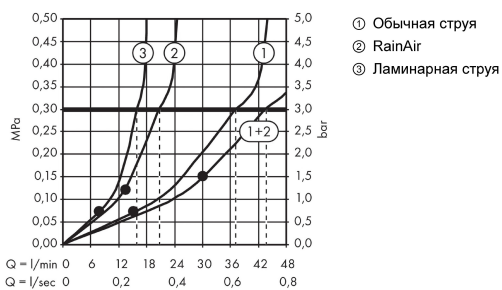

AXOR ShowerSolutions

ShowerHeaven 720/720 3jet, с подсветкой

Поверхности : **нерж. сталь** Артикульный номер: **10627800**

Описание

Характеристики

- тип струи: RainAir, обычная, ламинарная струя
- размер душевого диска: 720 x 720 мм
- максимальный расход воды при 3 бар: 36.8 л/мин
- расход воды для струи RainAir (при 3 бар): 20,5 л / мин
- расход воды для обычной струи (при 3 бар): 36,8 л / мин
- расход воды для ламинарной струи: 15,9 л / мин
- управление тремя зонами струй осуществляется посредством трех вентилей или одного переключающего вентиля с тремя ответвлениями, управление по одному или в комбинации
- зоны струй: Bodyzone - внешняя зона потолочного душа, Rainzone - внутренняя зона потолочного душа с функцией AirPower, ламинарная струя – Ø 17 мм
- поверхность душевого диска: полированная нержавеющая сталь
- рамка: сатинированная нержавеющая сталь
- монтаж: потолок
- со встроенным освещением
- лампочка: LED
- источник питания: 12.12 мм
- трансформатор питания для скрытого монтажа 12 V. 18 мм
- вход: 100 - 240 В AC / 50/60 Hz
- выход: 12 V - DC
- температура цвета: 2700 К
- эффективность энергопотребления: C
- не подходит для проточных водонагревателей

Технология

AXOR ShowerSolutions

ShowerHeaven 720/720 3jet, с подсветкой

Поверхности : нерж. сталь Артикульный номер: 10627800

Продукт

Чертеж

График расхода воды

Расход измерен практически с помощью соответствующей арматуры (термостат/смеситель/скрытый клапан).