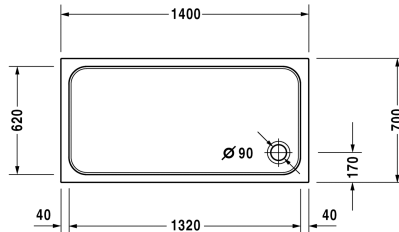

D-Code Душевой поддон # 720095000000000 / 720095000000001

| < 1400 мм > |

Душевой поддон	Размеры	Вес	Номер заказа
прямоугольный вариант, сантехнический акрил, 85 мм			
Цвета			
00 Белый Alpin			
Вариант			
Душевой поддон	1400 x 700 мм	19,000 кг	720095000000000
Душевой поддон с Antislip	1400 x 700 мм	19,000 кг	720095000000001
Принадлежности для душевого поддона			
Комплект звукоизоляции для поддонов из акрила В составе: анкеры для душевых поддонов со звукоизоляцией, ножки для душа со звукоизоляцией, битумные маты, настенный профиль			791369
Опора для поддона для # 720095			791453
Выпуск для душевого поддона хром			791260
Ножки с боковой длиной > 1000 мм			790127
Звукоизоляционный профиль для поглощения шума, Длина: 3300 мм			790126
Анкер для ванны для монтажа и опоры ванн и душевых поддонов D-code, 3 штуки			790125

Все чертежи содержат необходимые размеры с соблюдением стандартных допусков. Они указаны в мм и не являются обязательными. Точные размеры, в частности для монтажа по индивидуальному заказу, можно получить только по готовому изделию.