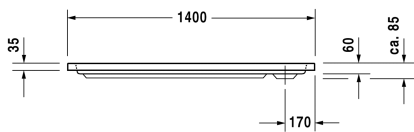

D-Code Душевой поддон # 720095000000000 / 720095000000001

| < 1400 мм > |

Душевой поддон	Размеры	Вес	Номер заказа
прямоугольный вариант, сантехнический акрил, 85 мм			
Цвета			
00 Белый Alpin			
Вариант			
Душевой поддон	1400 x 700 мм	19,000 кг	720095000000000
Душевой поддон с Antislip	1400 x 700 мм	19,000 кг	720095000000001
Принадлежности для душевого поддона			
Комплект звукоизоляции для поддонов из акрила В составе: анкеры для душевых поддонов со звукоизоляцией, ножки для душа со звукоизоляцией, битумные маты, настенный профиль			791369
Опора для поддона для # 720095			791453
Выпуск для душевого поддона хром			791260
Ножки с боковой длиной > 1000 мм			790127
Звукоизоляционный профиль для поглощения шума, Длина: 3300 мм			790126
Анкер для ванны для монтажа и опоры ванн и душевых поддонов D-code, 3 штуки			790125

Все чертежи содержат необходимые размеры с соблюдением стандартных допусков. Они указаны в мм и не являются обязательными. Точные размеры, в частности для монтажа по индивидуальному заказу, можно получить только по готовому изделию.