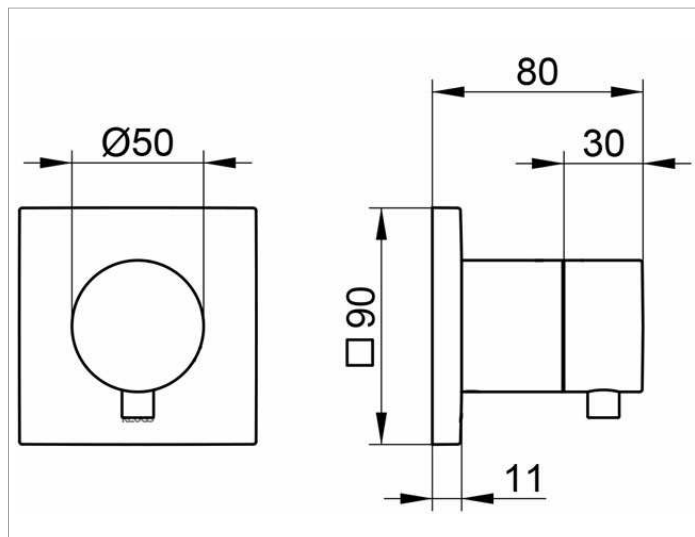

IXMO

59541011002 Запорный вентиль DN 15

ИЗДЕЛИЕ

ЧЕРТЕЖ

ОПИСАНИЕ ИЗДЕЛИЯ

Наружный комплект состоит из: ручки, гильзы, розетки (квадратной) и запорного вентиля, подходящего к внутренней функциональной части арт. 59541 000070

поверхность

хром

спецификации

KEUCO IXMO stop valve DN15, 59541011002 chrome-plated stop valve, IXMO Comfort lever with square rosette, freely positionable, installation depth 80 - 110 mm, with adjustment facilities whilst assembling, for handle and rosette, rosette 90 x 90 mm, 10 mm thick, total depth 80 mm, suitable for rough part no. 59541000070