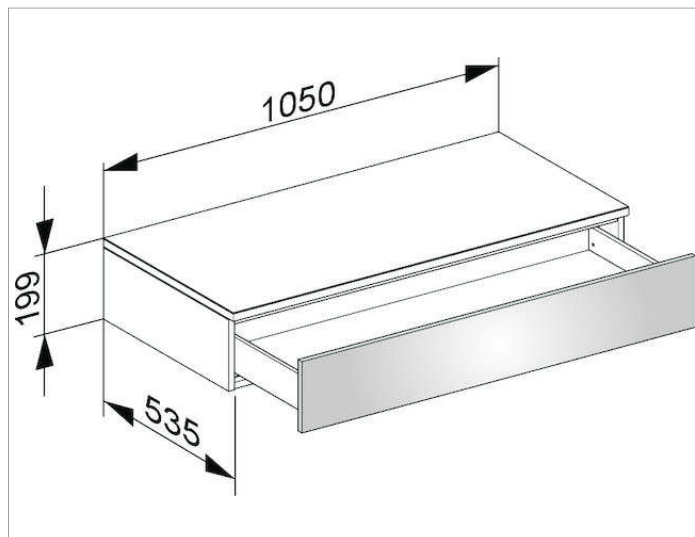

Edition 400

31750XX0000 Боковая тумба

ИЗДЕЛИЕ

ЧЕРТЕЖ

ОПИСАНИЕ ИЗДЕЛИЯ

подвесная
1 выдвижной фронтальный ящик с нажимным открыванием Push-to-Open и доводчиком, высота выдвижного ящика 180 мм

поверхность

37, 38, 39, 45

Габариты

1050 x 199 x 535 mm

ВНИМАНИЕ!

Для внутреннего оснащения выдвижных ящиков дополнительно имеются разделители разных размеров под заказ, см. систему оснащения слив арт. 31599.

Для напольного варианта необходимо заказать цокольный пакет арт. 31759 для мебели глубиной 535 мм.