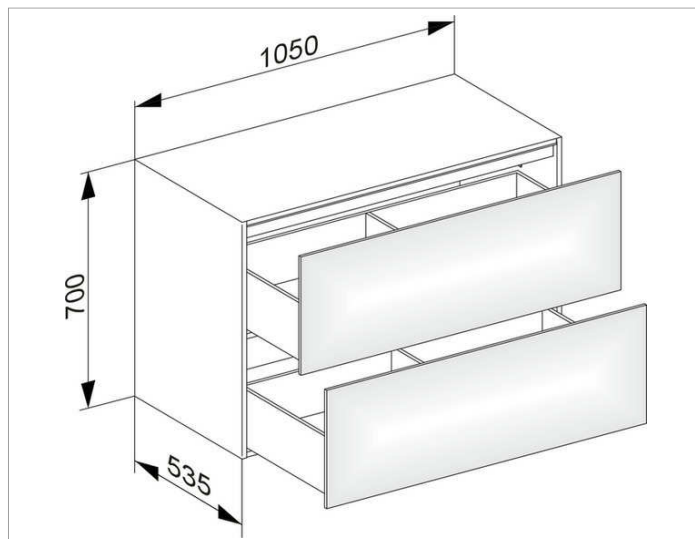

Edition 11

31325ZZ0000 Боковая тумба

ИЗДЕЛИЕ

ЧЕРТЕЖ

ОПИСАНИЕ ИЗДЕЛИЯ

2 выдвижных фронта с нажимным открыванием
Push-to-Open

оборудование

- 2 передвижных ящика для хранения (190 x 70 x 413 мм)

поверхность

21

Габариты

1050 x 700 x 535 mm