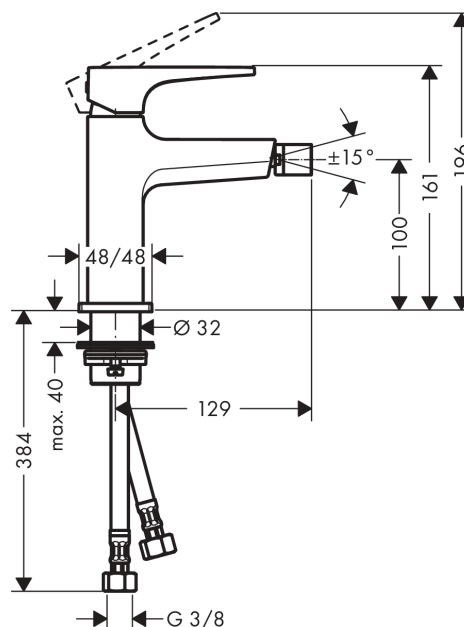

Metropol

Смеситель для биде, однорычажный, со сливным клапаном Push-Open

Поверхности : хром Артикулный номер : 32520000

Описание

Характеристики

- состоит из: однорычажный смеситель для биде, слив/перелив
- выступ 129 мм
- формирователь струи с шарнирным соединением
- ламинарная струя
- расход воды при 3 барах: 7.2 л/мин
- керамический узел смешивания
- регулируемое ограничение температуры
- подходит для проточных водонагревателей
- материал сливного набора: металл

Технология

Продукт

Чертеж

График расхода воды