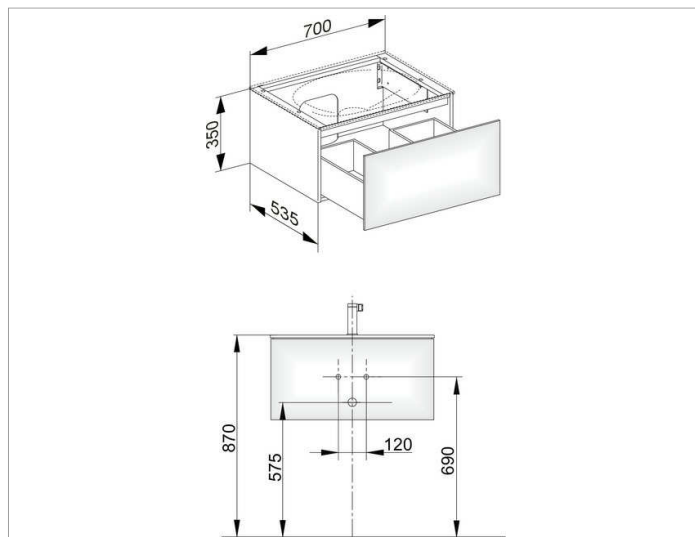

Edition 11

31341XX0000 Тумба под умывальник

ИЗДЕЛИЕ

ЧЕРТЕЖ

ОПИСАНИЕ ИЗДЕЛИЯ

подходит к керамическому умывальнику арт. 311140 и к умывальнику из варикора на заказ,
1 выдвижной фронт с нажимным открыванием Push-to-Open
вкл. пластиковый сифон 1 1/4 x 32

поверхность

37, 38, 39

Габариты

700 x 350 x 535 mm