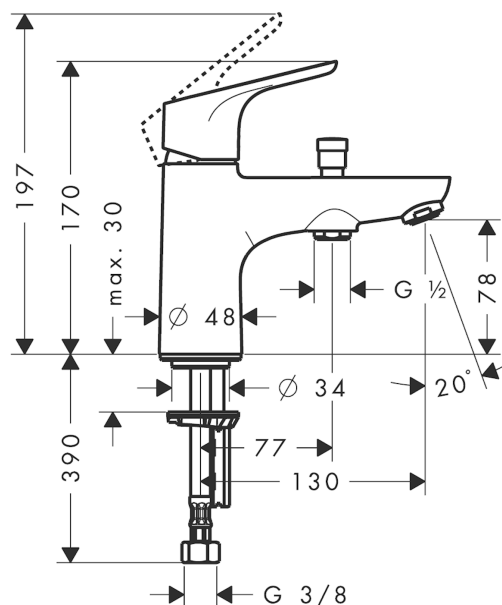

Focus

Смеситель для ванны/душа Monotrou, однорычажный, 1/2'

Поверхности : хром Артикульный номер: 31930000

Описание

Характеристики

- выступ 130 мм
- вид соединения: соединительные шланги G 3/8
- тип струи смесителя: обычная струя
- расход воды при 3 барах: 20 л/мин
- керамический узел смешивания
- мин. рабочее давление 1 бар
- макс. рабочее давление: 10 бар
- регулируемое ограничение температуры
- с переключателем вакуумного типа
- внутренне безопасный против обратного потока
- подходит для проточных водонагревателей

Технология

Продукт

Чертеж

График расхода воды