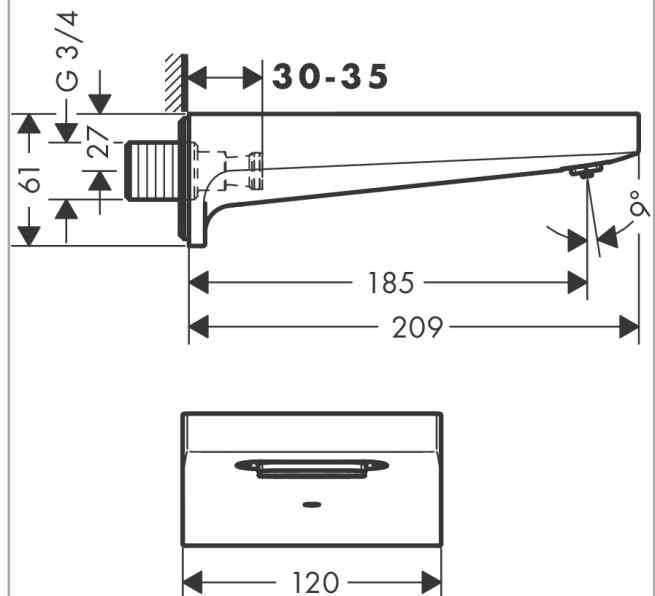

Metropol

Излив на ванну

Имитация полированного золота Артикулный номер: **32543990**

Описание

Характеристики

- выступ: 185 мм
- настенный монтаж
- максимальный объем расхода воды при 3 барах: 21 л/мин
- тип струи: RainFlow

Технология

Награды за дизайн

Продукт

Чертеж