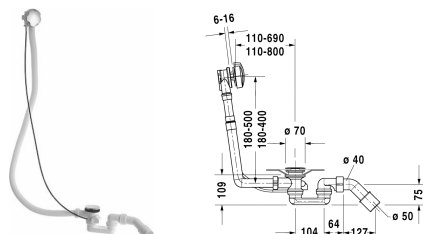

## Accessories Слив и перелив # 790227

Слив и перелив	Размеры	Вес	Номер заказа
<p>хром, для ванн D-Code с центральным выпуском, диаметр выпуска 52 мм, длина шланга в метал. оплетке 1100 мм</p>			
<p><b>Цвета</b></p>			
<p><b>Вариант</b></p>			

*Все чертежи содержат необходимые размеры с соблюдением стандартных допусков. Они указаны в мм и не являются обязательными. Точные размеры, в частности для монтажа по индивидуальному заказу, можно получить только по готовому изделию.*