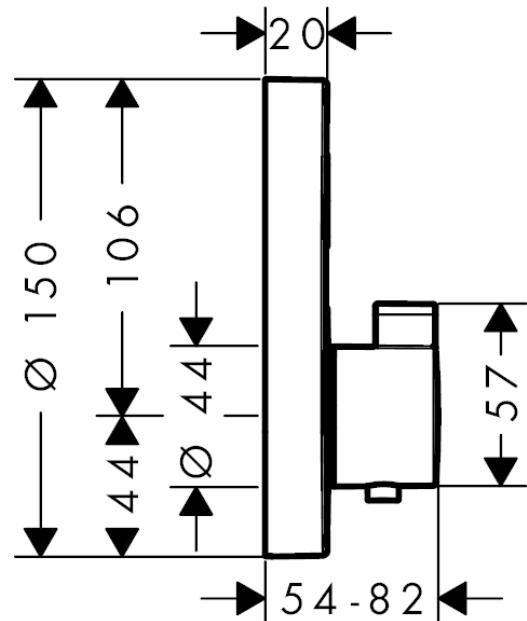

ShowerSelect S

Термостат ShowerSelect S, для 1 потребителя, СМ

Поверхности : **хром** Артикульный номер: **15744000**

Описание

Характеристики

- 1 потребитель
- кнопка Select включения / выключения для одного потребителя
- картридж термостата, клапан Select
- мин. рабочее давление: 1 бар
- макс. рабочее давление: 10 бар
- предохранительный ограничитель при 40°C
- регулируемое ограничение температуры
- вид соединения: скрытая часть
- Термостат поставляется с кнопкой вкл/выкл

Технология

Продукт

Чертеж

График расхода воды