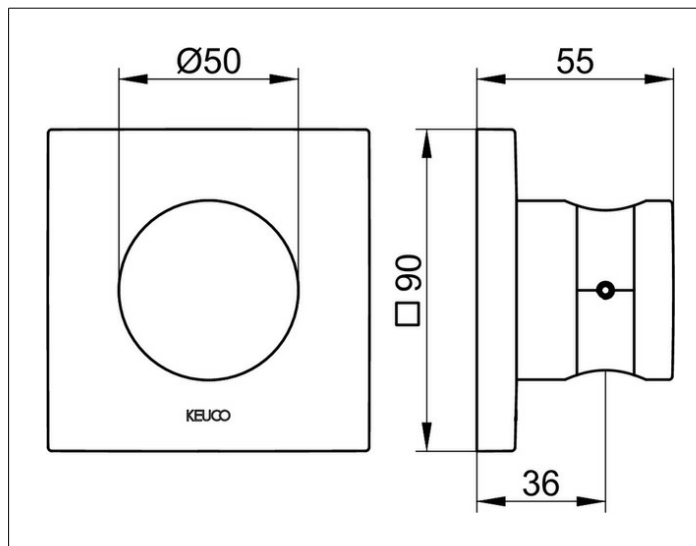

ИХМО

59591370002 Настенный держатель душевой лейки

ИЗДЕЛИЕ

ЧЕРТЕЖ

ОПИСАНИЕ ИЗДЕЛИЯ

для шлангов с конической гайкой,
с квадратным отражателем, применяется справа и слева

ПОВЕРХНОСТЬ

черный матовый