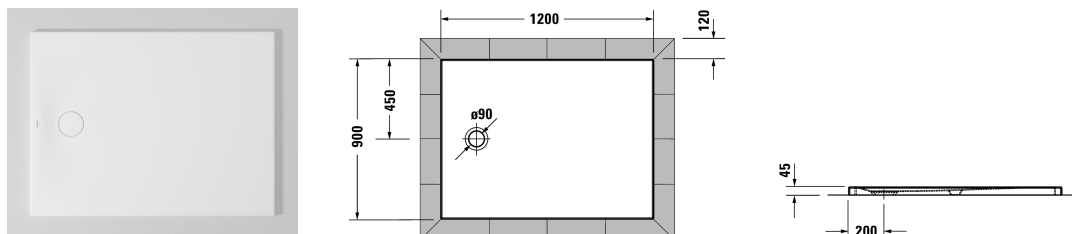

Трапо Сверхплоский поддон # 720198000000000 /
720198000000001

| < 1200 мм > |

| Сверхплоский поддон | Размеры | Вес | Номер заказа |
|--|---------------|-----------|-----------------|
| прямоугольный вариант, с предварительно установленной уплотнительной манжетой, сантехнический акрил, 45 мм | | | |
| Цвета | | | |
| 00 Белый Alpin | | | |
| Вариант | | | |
| Душевой поддон | 1200 x 900 мм | 33,500 кг | 720198000000000 |
| Душевой поддон с Antislip | 1200 x 900 мм | 33,500 кг | 720198000000001 |
| Принадлежности для душевого поддона | | | |
| Опалубочная пластина **** | | | 792805 |
| Звукоизоляция для встраиваемых заподлицо душевых поддонов *** | | | 791372 |
| Выпуск для душевого поддона сток вертикальный | | | 790269 |
| Выпуск для душевого поддона сток горизонтальный | | | 790263 |
| Выпуск для душевого поддона сток горизонтальный, для монтажа с опорой, цвет: белый, ** | | | 791283 |
| Ножки для душевого поддона для монтажа над полом, * | | | 790173 |
| Ножки для душевого поддона 1200 x 900 мм | | | 791384 |