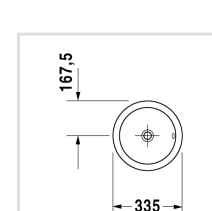

Умывальник встраиваемый Bali, 047334

- ↓ Инструкция по уходу
- ↓ Монтажная инструкция
- ↓ [Руководство по эксплуатации](#)
- → CAD и данные по планированию