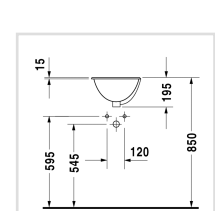

Умывальник встраиваемый Bali, 047334

- ↓ Инструкция по уходу
- ↓ Монтажная инструкция
- ↓ [Руководство по эксплуатации](#)
- → CAD и данные по планированию