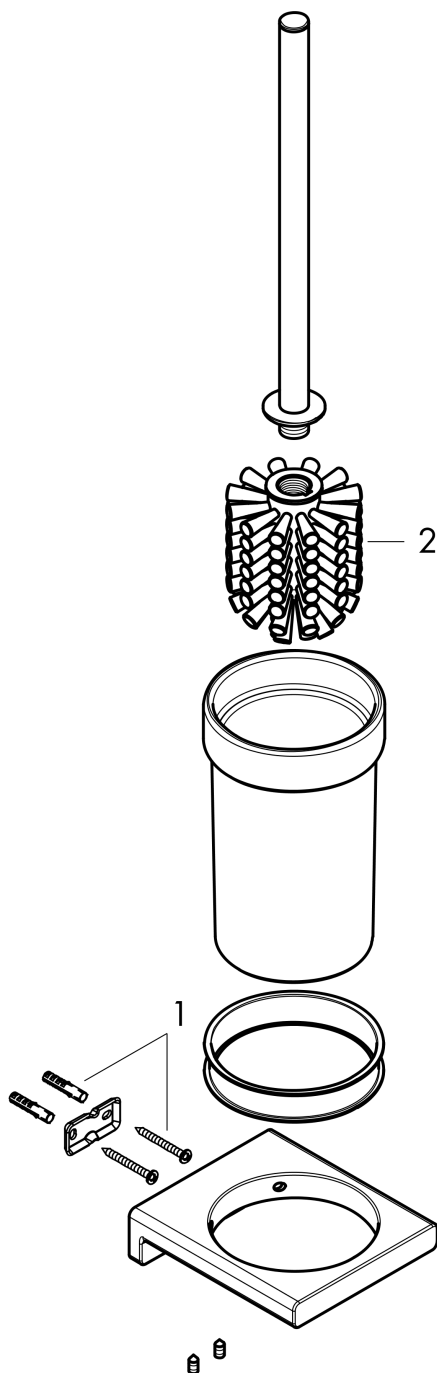

AddStoris

Подставка для туалетного ершика

Поверхности : матовый белый Артикульный номер: 41752700

**Описание****Характеристики**

- материал: металл
- акцентный цвет: белый
- square design
- С съемной вставкой
- concealed fastening
- настенный монтаж

Награды за дизайн

reddot winner 2021

Продукт**Чертеж**

AddStoris

Подставка для туалетного ершика

Поверхности : матовый белый Артикульный номер: 41752700

Покомпонентное изображение

Год выпуска: >04/21

AddStoris

Подставка для туалетного ершика

Поверхности : **матовый белый** Артикульный номер: **41752700****Перечень запасных частей**

Год выпуска: >04/21

Позиция	Описание	Артикульный номер	PC	PU
1	mounting set	40915000	-	1
2	WC-brush white	93822000	-	1