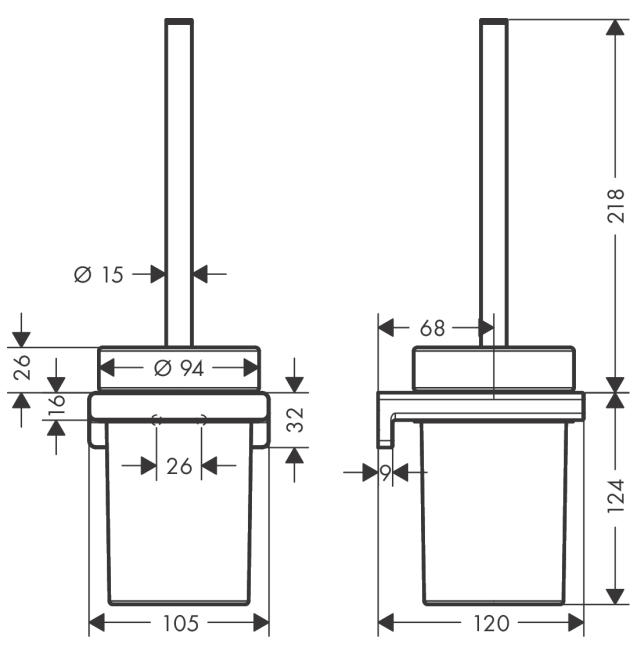

AddStoris

Подставка для туалетного ершика

Поверхности : матовый белый Артикульный номер: 41752700

**Описание****Характеристики**

- материал: металл
- акцентный цвет: белый
- square design
- С съемной вставкой
- concealed fastening
- настенный монтаж

Награды за дизайн

reddot winner 2021

Продукт**Чертеж**

AddStoris

Подставка для туалетного ершика

Поверхности : матовый белый Артикульный номер: 41752700

Покомпонентное изображение

Год выпуска: >04/21

AddStoris

Подставка для туалетного ершика

Поверхности : **матовый белый** Артикульный номер: **41752700****Перечень запасных частей**

Год выпуска: >04/21

Позиция	Описание	Артикульный номер	PC	PU
1	mounting set	40915000	-	1
2	WC-brush white	93822000	-	1