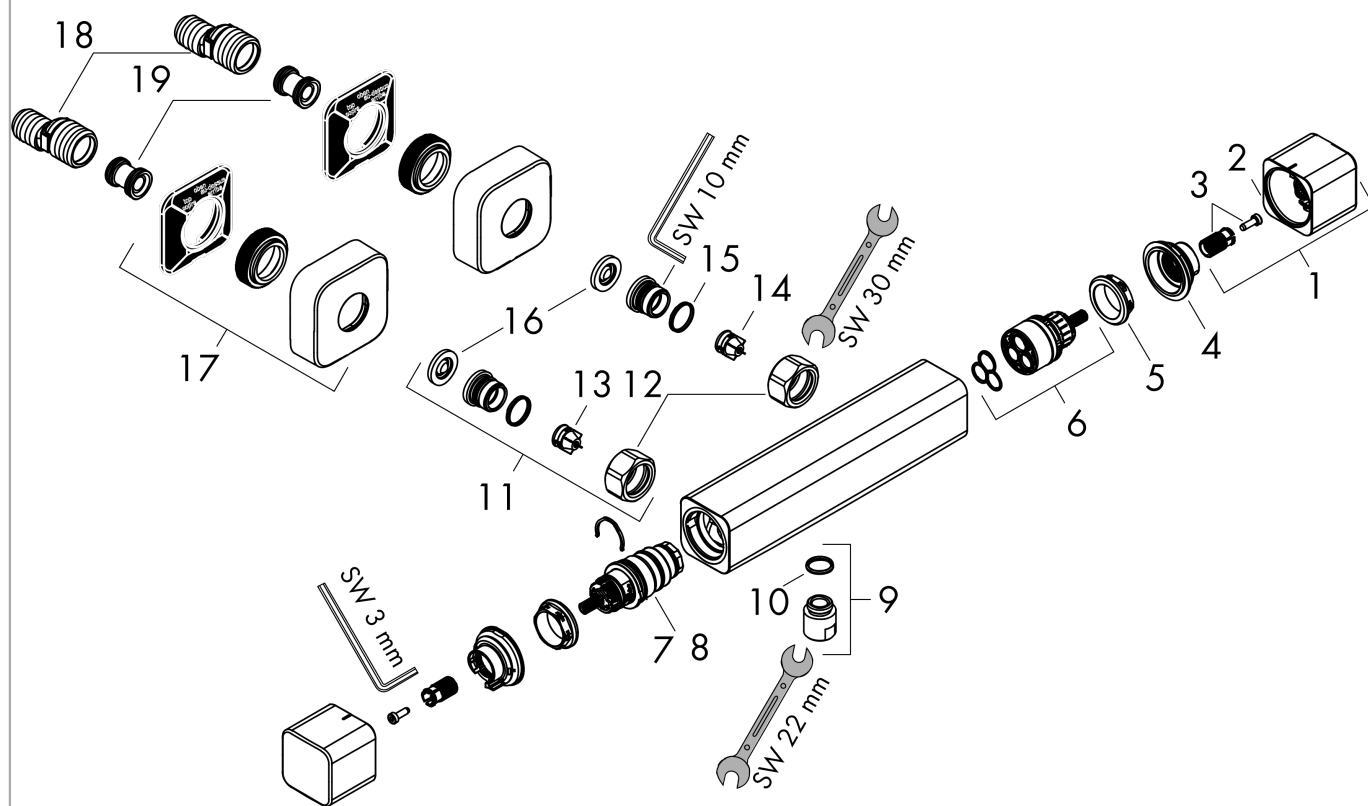

Ecostat E**Термостат для душа, ВМ**Поверхность: **Хромированный** Артикульный номер: **15773000****Описание****Характеристики**

- кнопка Ecostop ограничивает расход воды до 10 л/мин
- 1 функция
- CoolContact термостат: Предотвращает нагрев корпуса, делая принятие душа еще безопаснее
- картридж термостата
- максимальный объем расхода воды при 3 барах: 28,6 л/мин
- мин. напор воды: 1 бар
- макс. напор воды: 10 бар
- предохранительная остановка при 40 °C
- регулируемое ограничение температуры
- с изолированной водопроточностью
- обратный клапан
- с шумопоглотителем
- подходит для проточных водонагревателей
- материал рукоятки: металл
- расстояние до центра: 150 ± 12 мм
- тип соединения: S-образные эксцентрики, G ½
- грязеулавливающий фильтр в комплекте

Технология**Продукт****Чертеж**

Ecostat E

Термостат для душа, ВМ

Поверхность: **Хромированный**

Артикульный номер: **15773000**

График расхода воды

Ecostat E

Термостат для душа, ВМ

Поверхность: Хромированный

Артикульный номер: 15773000

Покомпонентное изображение

Год выпуска: >08/19

Ecostat E**Термостат для душа, ВМ**Поверхность: **Хромированный**Артикульный номер: **15773000****Перечень запасных частей**

Год выпуска: >08/19

Позиция	Описание	Артикульный номер	PC	PU
1	handle	93520000	-	1
2	pushbutton	92848000	-	1
3	handle fixing set	93228000	-	1
4	safety set	93519000	-	1
5	nut	98913000	-	1
6	shut off unit	95800000	-	1
7	thermostat cartridge	98282000	-	1
8	cartridge for exchanged connections	92373000	-	1
9	connecting thread	95392000	-	1
10	O-ring 14x2	98129000	-	1
11	set of unions	94285000	-	1
12	set of nuts	96157000	-	1
13	non return valve (pressure-resistant up to 2 MPa)	93136000	-	1
14	non return valve	96737000	-	1
15	O-ring 17x1,5	98137000	-	1
16	filter packing	96922000	-	1
17	escutcheon	93518000	-	1
18	set of S-unions (±12 mm)	94140000	-	1
19	noise reduction	96429000	-	1