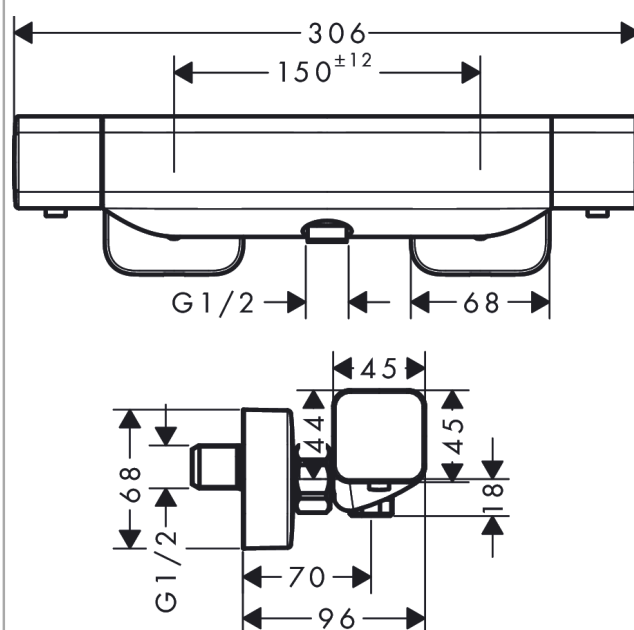

Ecostat E**Термостат для душа, ВМ**Поверхность: **Хромированный** Артикульный номер: **15773000****Описание****Характеристики**

- кнопка Ecostop ограничивает расход воды до 10 л/мин
- 1 функция
- CoolContact термостат: Предотвращает нагрев корпуса, делая принятие душа еще безопаснее
- картридж термостата
- максимальный объем расхода воды при 3 барах: 28,6 л/мин
- мин. напор воды: 1 бар
- макс. напор воды: 10 бар
- предохранительная остановка при 40 °C
- регулируемое ограничение температуры
- с изолированной водопроточностью
- обратный клапан
- с шумопоглотителем
- подходит для проточных водонагревателей
- материал рукоятки: металл
- расстояние до центра: 150 ± 12 мм
- тип соединения: S-образные эксцентрики, G ½
- грязеулавливающий фильтр в комплекте

Технология**Продукт****Чертеж**

Ecostat E

Термостат для душа, ВМ

Поверхность: **Хромированный**

Артикульный номер: **15773000**

График расхода воды

Ecostat E

Термостат для душа, ВМ

Поверхность: Хромированный

Артикульный номер: 15773000

Покомпонентное изображение

Год выпуска: >08/19

Ecostat E**Термостат для душа, ВМ**Поверхность: **Хромированный**Артикульный номер: **15773000****Перечень запасных частей**

Год выпуска: >08/19

Позиция	Описание	Артикульный номер	PC	PU
1	handle	93520000	-	1
2	pushbutton	92848000	-	1
3	handle fixing set	93228000	-	1
4	safety set	93519000	-	1
5	nut	98913000	-	1
6	shut off unit	95800000	-	1
7	thermostat cartridge	98282000	-	1
8	cartridge for exchanged connections	92373000	-	1
9	connecting thread	95392000	-	1
10	O-ring 14x2	98129000	-	1
11	set of unions	94285000	-	1
12	set of nuts	96157000	-	1
13	non return valve (pressure-resistant up to 2 MPa)	93136000	-	1
14	non return valve	96737000	-	1
15	O-ring 17x1,5	98137000	-	1
16	filter packing	96922000	-	1
17	escutcheon	93518000	-	1
18	set of S-unions (±12 mm)	94140000	-	1
19	noise reduction	96429000	-	1