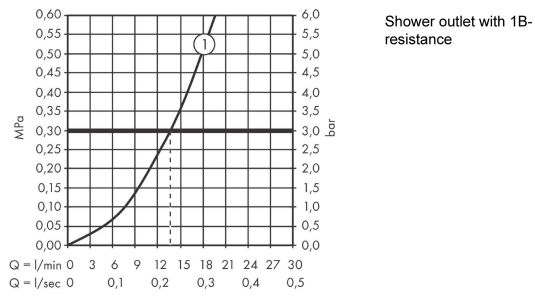

Ecostat E

Термостат для душа, ВМ

Поверхность: **Хромированный**

Артикульный номер: **15773000**

График расхода воды