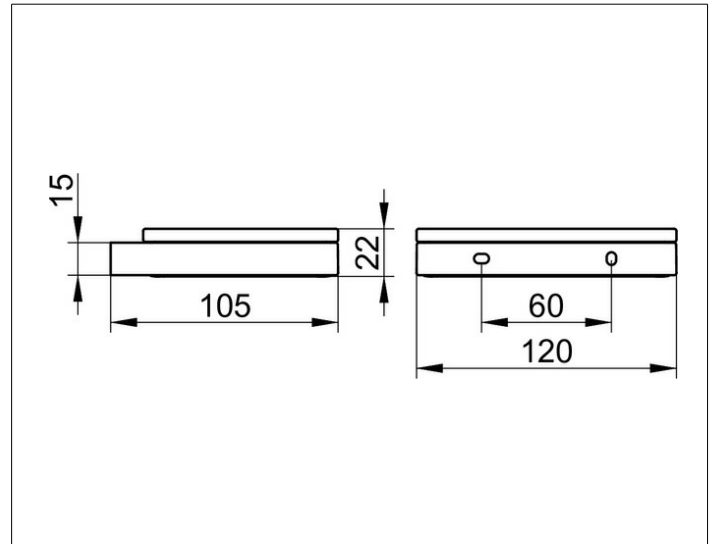

Edition 11

11155139000 Полочка для мыла

**ИЗДЕЛИЕ**

**ЧЕРТЕЖ**

**ОПИСАНИЕ ИЗДЕЛИЯ**

со съемной хрустальной мыльницей

**ПОВЕРХНОСТЬ**

Хром черный шлифованный