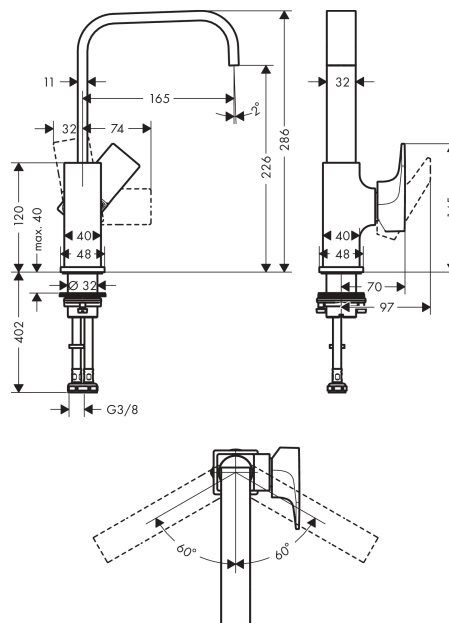

## Metropol

Смеситель для раковины 230, однорычажный, с рычаговой ручкой, со сливным клапаном Push-Open

Поверхности : хром Артикульный номер: 32511000

#### Характеристики

- состоит из: однорычажный смеситель для раковины, слив/перелив
- ComfortZone 230
- выступ 165 мм
- угол поворота излива: 120°
- обычная струя
- расход воды при 3 барах: 5 л/мин
- керамический узел смешивания
- регулируемое ограничение температуры
- подходит для проточных водонагревателей
- сливной клапан Push-Open G 1 ¼
- материал сливного набора: металл
- вид соединения: соединительные шланги G ¾
- ручка расположена у основания корпуса (не подходит для раковины в форме таза)

### Чертеж

**Metropol**

Смеситель для раковины 230, однорычажный, с рычаговой ручкой, со сливным клапаном Push-Open

Поверхности : **хром**    Артикульный номер: **32511000**

**График расхода воды**