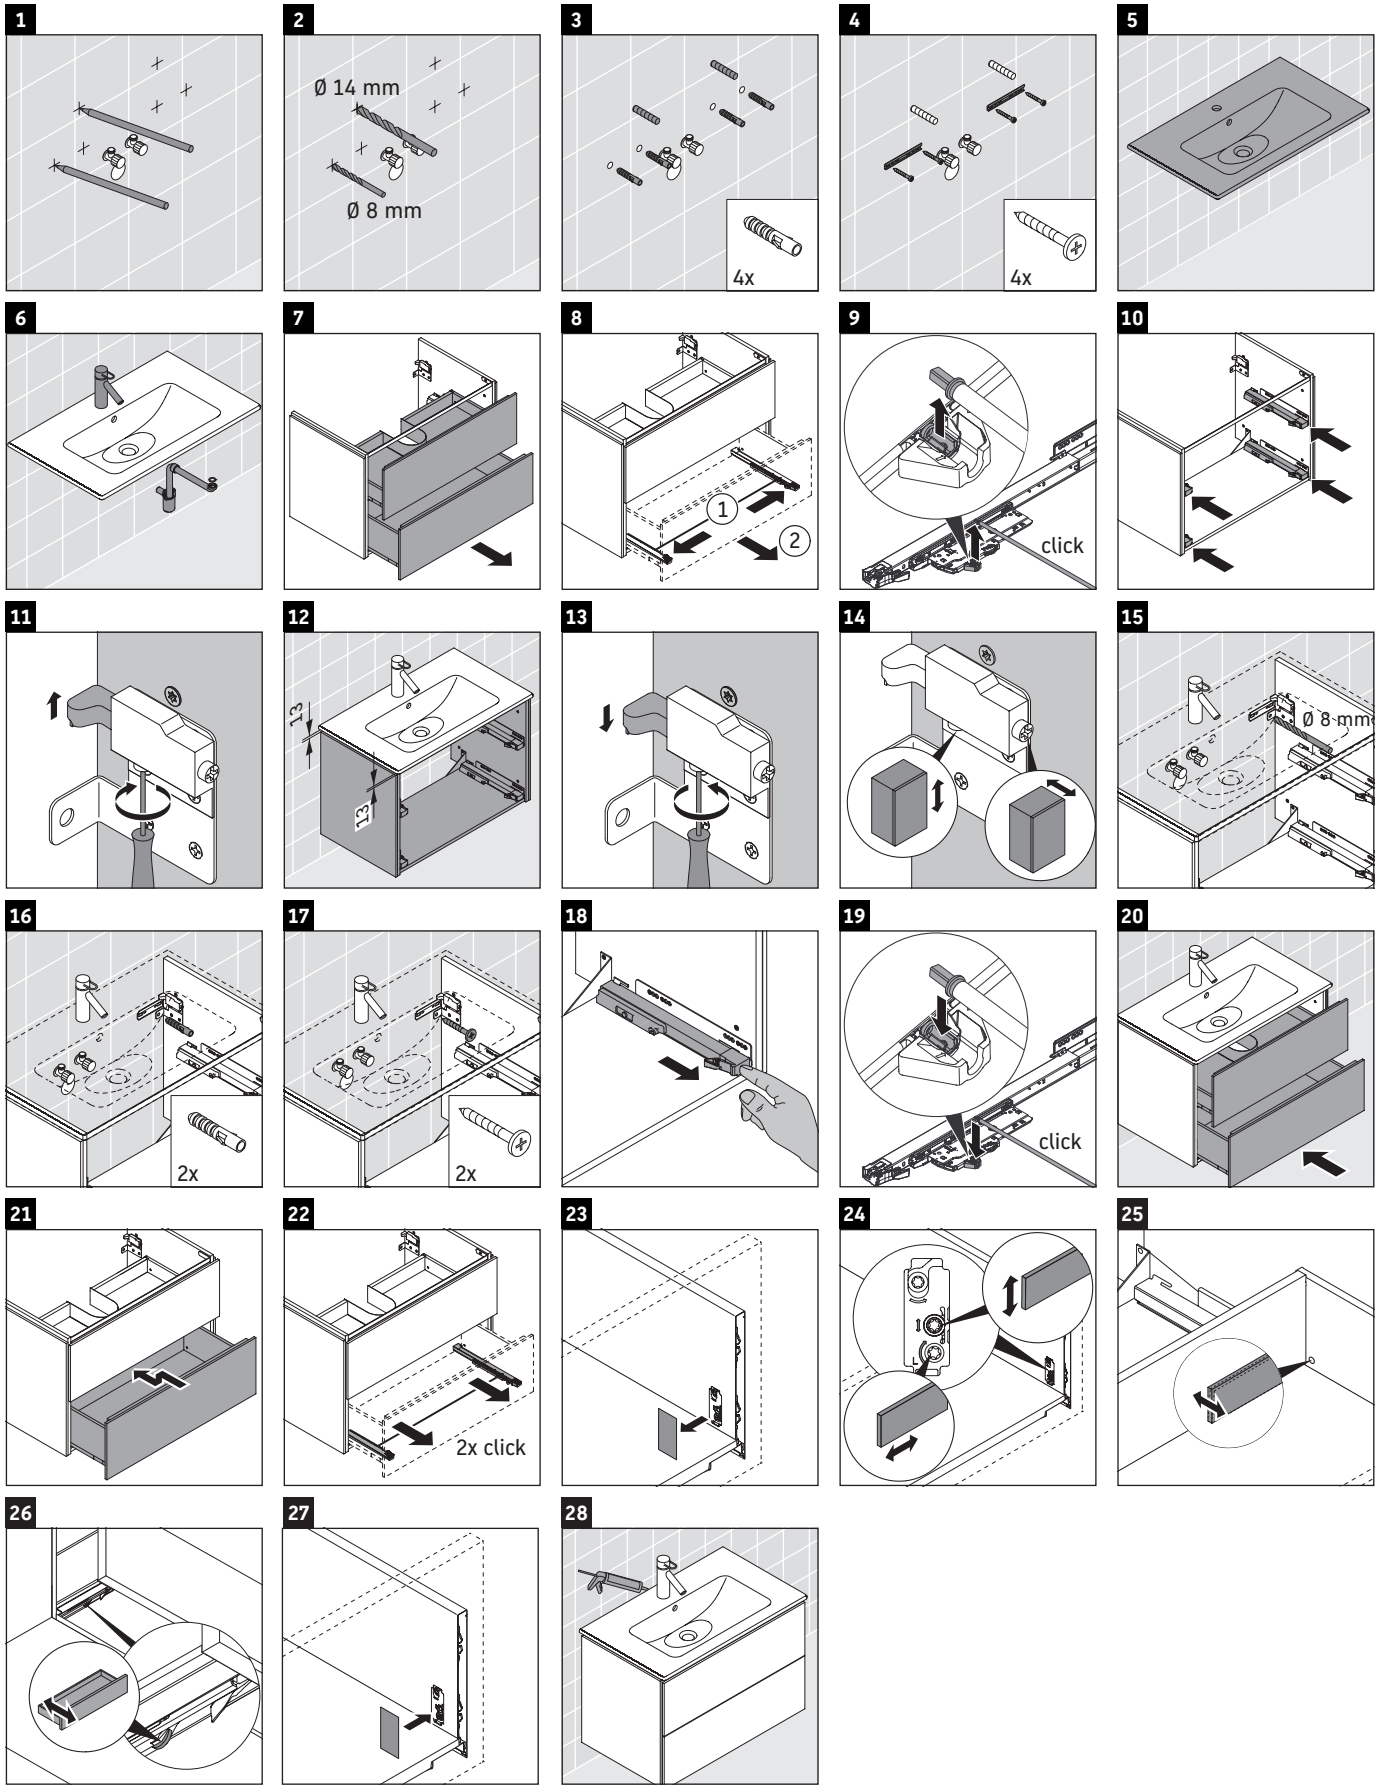

Best.-Nr. LC6242/16.09.2