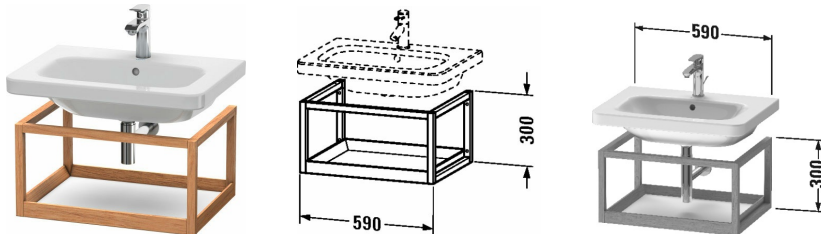

DuraStyle Мебельные аксессуары - полочка подвесная # DS9871

| < 590 мм > |

Мебельные аксессуары - полочка подвесная	Размеры	Вес	Номер заказа
для DuraStyle # 232065			
Цвета			
M76 Европейский дуб, цельный M77 Черный орех, цельный			
Вариант			
	590 x 440 мм		DS9871
Справка			
корпус - на выбор - массив дуба 76 или массив американского ореха 77, полка: возможные цвета - декор 07 - бетонно-серый матовый/ 09 - бледно-голубой матовый/ 18 - белый матовый/ 22 белый глянцевый/ 43 базальт матовый/ 49 графит матовый/ 91 песочный матовый/ крепление к стене включено, Необходимые данные для заказа: -, исполнение полочки, - цвет корпуса			
Соответствующая продукция			
Умывальник, умывальник для мебели с плоскостью под смеситель, глазуровка снизу, 650 x 480 мм	650 x 480 мм		232065