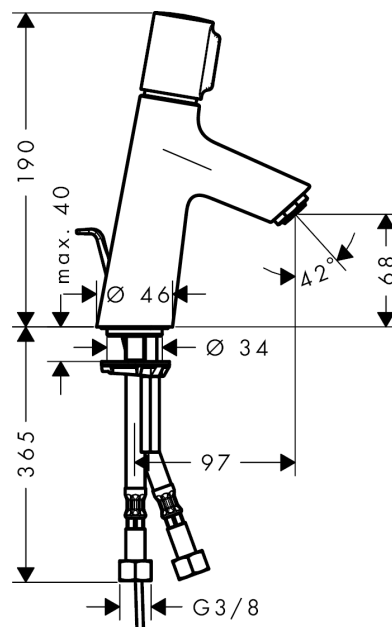

Talis Select S

Смеситель для раковины 80, со сливным гарнитуром

Поверхности : хром Артикулный номер: 72040000

Описание

Характеристики

- состоит из: смеситель для раковины, слив/перелив
- ComfortZone 80
- выступ 97 мм
- обычная струя
- расход воды при 3 барах: 5 л/мин
- AVP - T
- регулируемое ограничение температуры
- подходит для проточных водонагревателей
- донный клапан, 1¼"
- материал сливного набора: металл
- вид соединения: соединительные шланги G 3/8

Технология

Награды за дизайн

DESIGN PLUS

powered by: ISH

reddot award 2015
winner

Продукт

Чертеж

График расхода воды