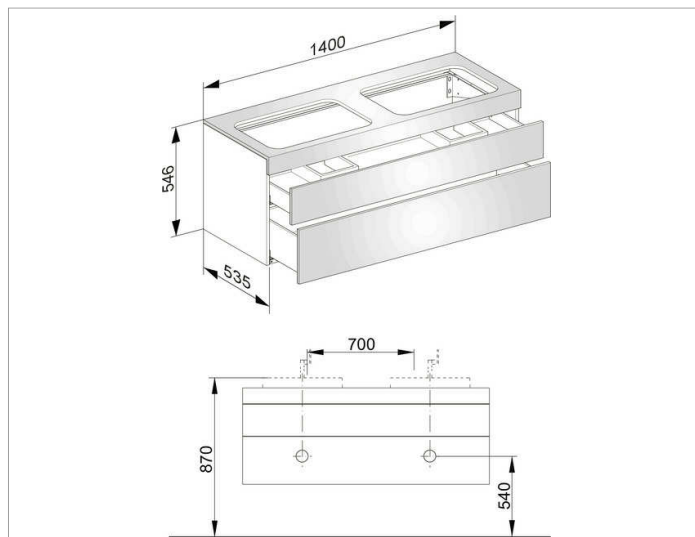

Edition 400

31574XX0000 Тумба под умывальник

ИЗДЕЛИЕ

ЧЕРТЕЖ

ОПИСАНИЕ ИЗДЕЛИЯ

без отверстия под смесители, подходит к двум керамическим умывальникам арт. 31570, 2 фронтальных выдвижных ящика с нажимным открыванием Push-to-Open и доводчиком, вкл. пластиковый сифон 1 1/4 x 32

поверхность

37, 38, 39, 45

Габариты

1400 x 546 x 535 mm

ВНИМАНИЕ!

Для внутреннего оснащения выдвижных ящиков дополнительно имеются разделители разных размеров под заказ, см. систему оснащения слив арт. 31599.