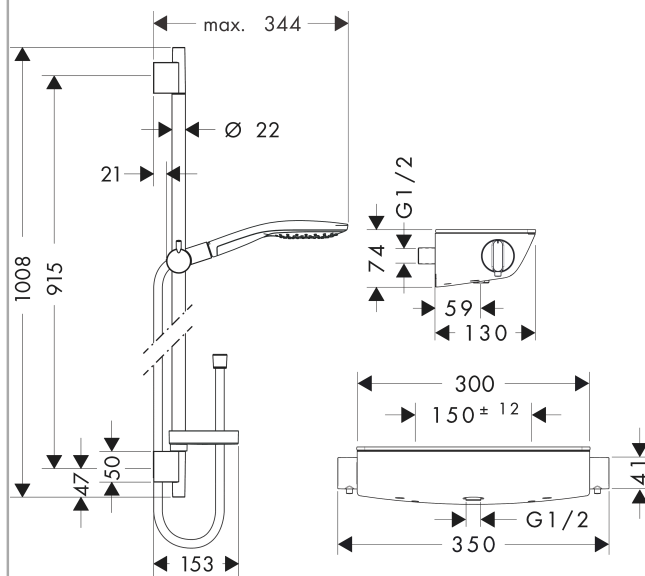

Raindance Select S

Душевая система внешнего монтажа 150 с термостатом Ecostat Select и штангой 90 см

Поверхности : белый / хром Артикулный номер: 27037400

Описание

Характеристики

- состоит из: ручной душ, термостат для душа, душевая штанга, держатель, мыльница, шланг для душа
- тип струи: RainAir, CaresseAir, Mix
- удобное переключение типов струи с помощью кнопки Select
- со стороны душа упорный подшипник, предотвращающий перекручивание душевого шланга
- держатель ручного душа регулируется в пределах 90°, поворачивается вправо и влево, перемещается вверх и вниз
- максимальный расход воды при 3 бар: 16 л/мин
- для установки на соединительную резьбу G 3/4 необходимо использовать комплект адаптеров 02026000

Технология

Продукт

Чертеж

Raindance Select S

Душевая система внешнего монтажа 150 с термостатом Ecostat Select и штангой 90 см

Поверхности : белый / хром Артикулный номер: 27037400

График расхода воды

Расход измерен практически с помощью соответствующей арматуры (термостат/смеситель/скрытый клапан).

Raindance Select S

Душевая система внешнего монтажа 150 с термостатом Ecostat Select и штангой 90 см

Поверхности : белый / хром Артикулный номер: 27037400

Пример монтажа