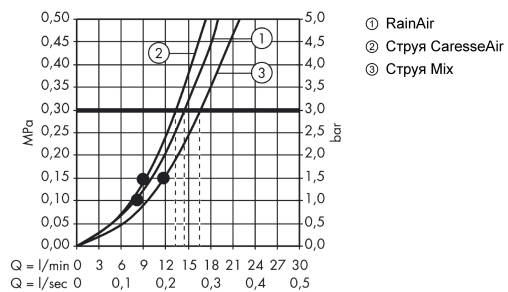

Технология

Продукт

Чертеж

Raindance Select S

Душевая система внешнего монтажа 150 с термостатом Ecostat Select и штангой 90 см

Поверхности : белый / хром Артикулный номер: 27037400

График расхода воды

Расход измерен практически с помощью соответствующей арматуры (термостат/смеситель/скрытый клапан).