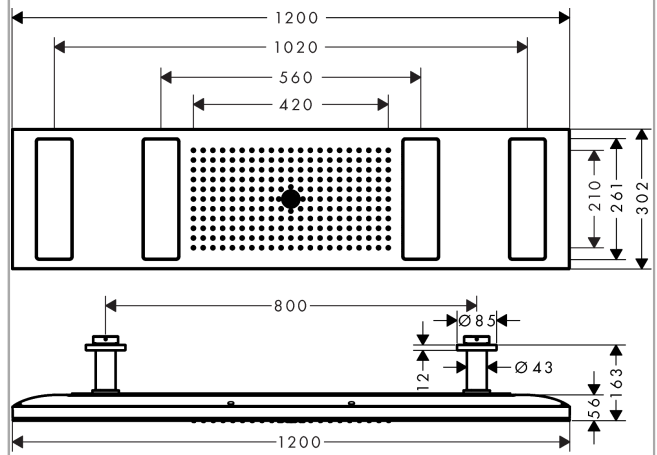

**AXOR ShowerSolutions****ShowerHeaven 1200/300 4jet, с подсветкой 3500 К**Поверхности : **хром**    Артикульный номер: **10629000****Описание****Характеристики**

- тип струи: Rain, Mono, PowderRain
- размер душевого диска: 1200 x 300 мм
- максимальный расход воды при 3 бар: 30 л/мин
- расход воды для струи Rain (при 3 бар): 16 л / мин
- расход воды для струи Mono (при 3 бар): 15 л / мин
- Durchflussmenge PowderRain наружный (на 3 бара): 12 л/мин
- Durchflussmenge PowderRain внутренних (на 3 бара): 12 л/мин
- управление по одному или в комбинации
- переключение на термостате Select
- материал душевого диска: металл
- съемный верхний душ для очистки
- съемные клапаны можно открывать вручную для очистки
- металлическое потолочное подсоединение
- длина потолочного подсоединения: 100 мм
- монтаж: потолок, растягивающиеся зажимы можно предустановить под размер потребителя
- со встроенным освещением
- лампочка: LED
- источник питания: 24 V
- трансформатор источник питания, 24 V, 60 W. EuP мм
- вход: 100 - 240 В AC / 50/60 Hz
- выход: 24 V - DC
- температура цвета: 3500 К
- не подходит для проточных водонагревателей

**Технология**

**AXOR ShowerSolutions**  
**ShowerHeaven 1200/300 4jet, с подсветкой 3500 K**  
 Поверхности : **хром**    Артикульный номер: **10629000**

## График расхода воды

Расход измерен практически с помощью соответствующей арматуры (термостат/смеситель/скрытый клапан).