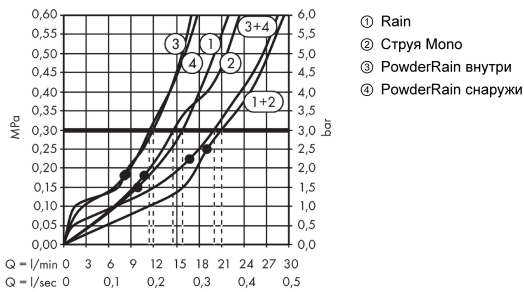

## График расхода воды

Расход измерен практически с помощью соответствующей арматуры (термостат/смеситель/скрытый клапан).