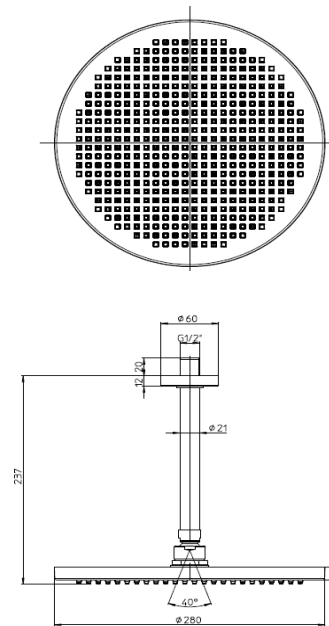

**Codice - Code:**

**H31430D**

APICE showerhead Ø280 with vertical shower arm

**Descrizione - Description:**

Set soffione APICE Ø280 mm con braccio doccia verticale in ottone Ø21x200mm 1/2" MM

APICE showerhead Ø280 mm with vertical brass shower arm Ø21x200 mm 1/2" MM

*Brauseset bestehend aus APICE Kopfbrause Ø280 mm und senkrechttem Deckenarm aus Messing Ø21x200mm 1/2" aG x 1/2" aG*

**Tecnologia - Technology:**

*Ensemble douche composé par pomme douche APICE Ø280 mm et bras douche vertical en laiton Ø21x200mm connexions 1/2"M x 1/2"M*

*Kit rociador APICE Ø280 mm y brazo ducha vertical en latón Ø21x200mm 1/2" MM*

*Комплект: верхний душ APICE Ø280 мм и потолочный кронштейн из латуни Ø21x200мм 1/2" MM*

**Immagine Prodotto - Product Image**

**Disegni - Drawings**

**Grafico di portata - Flow rate diagram**

	rain
0	0,0
0,5	8,4
1	11,3
1,5	12,2
2	12,5
2,5	12,7
3	12,6
3,5	12,4
4	12,3
4,5	12,3
5	12,2
pressione <b>bar</b>	portata <b>L/min</b>

**Caratteristiche idrauliche - Hydraulic features**