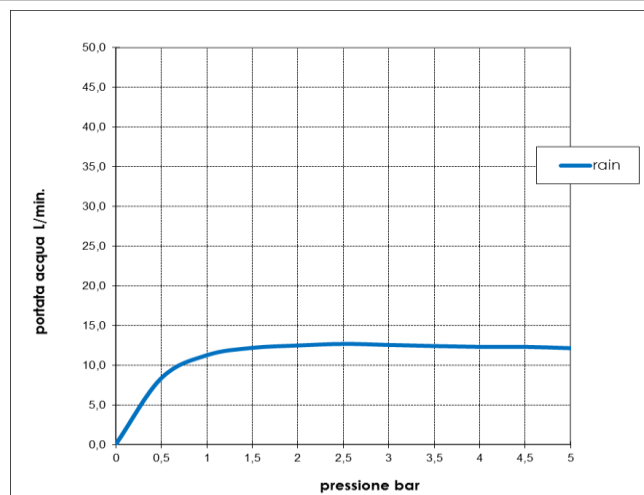

**Codice - Code:**

**H31430D**

APICE showerhead Ø280 with vertical shower arm

**Descrizione - Description:**

Set soffione APICE Ø280 mm con braccio doccia verticale in ottone Ø21x200mm 1/2" MM

APICE showerhead Ø280 mm with vertical brass shower arm Ø21x200 mm 1/2" MM

*Brauseset bestehend aus APICE Kopfbrause Ø280 mm und senkrechttem Deckenarm aus Messing Ø21x200mm 1/2" aG x 1/2" aG*

**Tecnologia - Technology:**

*Ensemble douche composé par pomme douche APICE Ø280 mm et bras douche vertical en laiton Ø21x200mm connexions 1/2"M x 1/2"M*

*Kit rociador APICE Ø280 mm y brazo ducha vertical en latón Ø21x200mm 1/2" MM*

*Комплект: верхний душ APICE Ø280 мм и потолочный кронштейн из латуни Ø21x200мм 1/2" MM*

**Immagine Prodotto - Product Image**

**Disegni - Drawings**

**Grafico di portata - Flow rate diagram**

	rain
0	0,0
0,5	8,4
1	11,3
1,5	12,2
2	12,5
2,5	12,7
3	12,6
3,5	12,4
4	12,3
4,5	12,3
5	12,2
pressione <b>bar</b>	portata <b>L/min</b>

**Caratteristiche idrauliche - Hydraulic features**