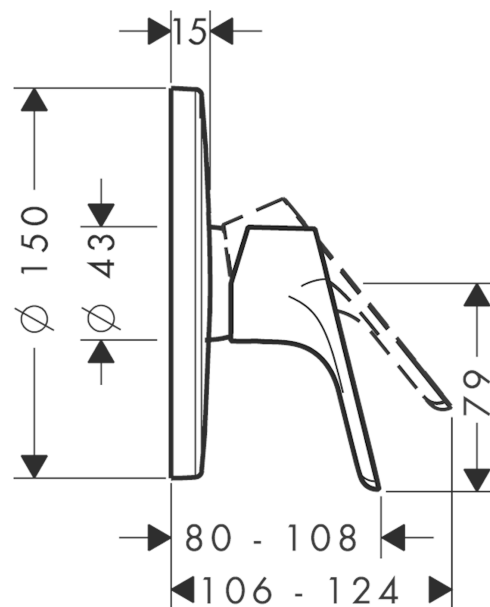

Focus

Смеситель для душа, однорычажный, СМ

Поверхности : хром Артикулный номер: 31965000

Описание

Характеристики

- вид соединения: скрытая часть
- керамический узел смешивания
- регулируемое ограничение температуры
- класс шума: I
- класс расхода воды: D, B

Продукт

Чертеж

График расхода воды